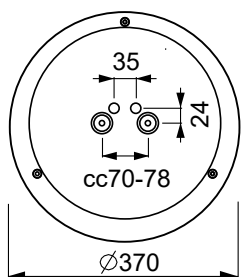

Snro	Tyyppi	Tuotenimi	Kanta	Kg	Valovirta
AVD370 LED perusvalaisimet lasikuvulla DALI-ohjaus					
41 172 57	AVD370.114DDL	AVD370 IP21/44 LED14W/840DALIG	LED	1,7	1366 lm
41 172 89	AVD370.114DDL/3K	AVD370 IP21/44 LED14W/830DALIG	LED	1,7	1322 lm
41 595 19	AVD370.118DDL	AVD370 IP21/44 LED 18W/840 DALI GFR	LED	1,7	1705 lm
41 595 29	AVD370.118DDL/3K	AVD370 IP21/44 LED 18W/830 DALI GFR	LED	1,7	1651 lm
AVD370 LED perustunnistinvalaisimet					
41 172 44	AVD370.1144L	AVD370 IP44 LED14W/840 EPIR	LED	1,2	1516 lm
41 172 62	AVD370.1144L/3K	AVD370 IP44 LED14W/830 EPIR	LED	1,2	1468 lm
41 595 10	AVD370.1184L	AVD370 IP44 LED 18W/840 E PC O PIR	LED	1,2	1902 lm
41 595 22	AVD370.1184L/3K	AVD370 IP44 LED 18W/830 E PC O PIR	LED	1,2	1842 lm
AVD370 LED perustunnistinvalaisimet lasikuvulla					
41 172 45	AVD370.1149LG	AVD370 IP21/44 LED14W/840EGRAD	LED	1,9	1366 lm
41 172 63	AVD370.1149LG/3K	AVD370 IP21/44 LED14W/830EGRAD	LED	1,9	1322 lm
41 595 11	AVD370.1189LG	AVD370 IP21/44 LED 18W/840 EGFR RAD	LED	1,9	1705 lm
41 595 23	AVD370.1189LG/3K	AVD370 IP21/44 LED 18W/830 EGFR RAD	LED	1,9	1651 lm
AVD370 LED PIR-tunnistinvalaisin ohjattavalla 1-10V elektronisella liitännälaitteella. Jatkuvasti palava perusvalaistustaso 5 % tai 20 % ja PIR-ohjattu valaistustaso 80 % tai 100 %					
41 172 51	AVD370.1145DL	AVD370 IP44 LED14W/840 DPIRS	LED	1,2	1516 lm
41 172 68	AVD370.1145DL/3K	AVD370 IP44 LED14W/830 DPIRS	LED	1,2	1468 lm
41 595 15	AVD370.1185DL	AVD370 IP44 LED 18W/840 D PC O PIR	LED	1,2	1902 lm
41 595 26	AVD370.1185DL/3K	AVD370 IP44 LED 18W/830 D PC O PIR	LED	1,2	1842 lm
AVD370 LED tutkatunnistinvalaisimet ohjattavalla 1-10V elektronisella liitännälaitteella ja lasikuvulla. Jatkuvasti palava perusvalaistustaso 5 % ja tutkaohjattu valaistustaso 100 %					
41 172 53	AVD370.1149DLG	AVD370 IP21/44 LED14W/840DGRAD	LED	1,9	1366 lm
41 172 69	AVD370.1149DLG/3K	AVD370 IP21/44 LED14W/830DGRAD	LED	1,9	1322 lm
41 595 16	AVD370.1189DLG	AVD370 IP21/44 LED 18W/840 DGFR RAD	LED	1,9	1705 lm
41 595 27	AVD370.1189DLG/3K	AVD370 IP21/44 LED 18W/830 DGFR RAD	LED	1,9	1651 lm
AVD370 LED perusvalaisin 1 tunnin varavaloakulla					
41 172 47	AVD370.114L/1M	AVD370 IP44 LED14W/840 E1M	LED	1,6	1516 lm
41 595 12	AVD370.118L/1M	AVD370/1M IP44 LED 18W/840 E PC O	LED	1,6	1902 lm
AVD370 LED PIR-tunnistinvalaisin ohjattavalla 1-10V elektronisella liitännälaitteella. Jatkuvasti palava perusvalaistustaso 5 % tai 20 % ja PIR-ohjattu valaistustaso 80 % tai 100 %, 1 tunnin varavaloakulla.					
41 172 54	AVD370.1145DL/1M	AVD370 IP44 LED14W/840 DPIRS1M	LED	1,6	1516 lm
41 595 17	AVD370.1185DL/1M	AVD370/1M IP44 LED 18W/840 D PC O P	LED	1,6	1902 lm
AVD370 valaisimet muovikuvulla ja E27-lampunpitimellä					
41 170 79	AVD370	AVD370 IP44 2xTC-TSE 20W PC O	E27	0,9	
AVD370 valaisimet lasikuvulla ja E27-lampunpitimellä					
41 172 09	AVD370.01PE27G	AVD370 IP21/44 1xTC-TSE 20W G FR	E27	1,6	
41 172 12	AVD370.02PE27G	AVD370 IP21/44 2xTC-TSE 20W G FR	E27	1,7	
AVD370 tarvikkeet					
41 171 12	AVL370	Uppokiinnikesanka AVD370 valaisimille			
41 171 13	AVL372	Uputuskehys AVR320/AVD370 valaisimille, 600 mm x 600 mm			

AVD370