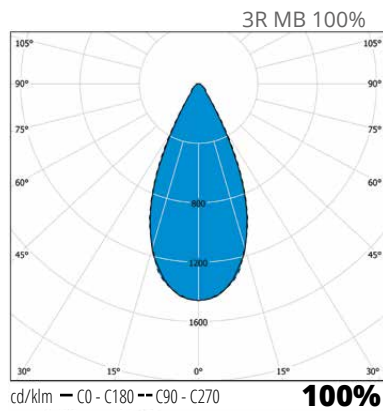

E number	Type	Product name							
Surface and rail brackets									
43 611 39	FOJK1	FOJK1 SPRING BRACKET PAIR							
43 611 40	FOJK2	FOJK2 RAIL BRACKET PAIR MEK70							
43 611 41	FOJK3	FOJK3 RAIL BRACKET PAIR MEK110							
43 611 42	FOJK4	FOJK4 RAIL BRACKET PAIR MP-311							
43 611 43	FOJK5	FOJK5 RAIL BRACKET PAIR MP-321							
43 611 44	FOJK6	FOJK6 RAIL BRACKET PAIR XYRV106M							
43 611 45	FOJK6.1	FOJK 6.1 RAIL BRACKET PAIR XYRV106K							
43 611 46	FOJK7	FOJK7 RAIL BRACKET PAIR XYRV108M							
43 611 47	FOJK7.1	FOJK 7.1 RAIL BRACKET PAIR XYRV108K							
43 611 48	FOJK8	FOJK8 RAIL BRACKET PAIR XYRV112M							
43 611 49	FOJK8.1	FOJK 8.1 RAIL BRACKET PAIR XYRV112K							
Row mounting accessories									
43 611 63	FORK650.1	FORK650.1 ROW MOUNT.PAIR 0.65M 1							
43 611 64	FORK900.1	FORK900.1 ROW MOUNT.PAIR 0.9M 1							
43 611 65	FORK1150.1	FORK1150.1 ROW MOUNT.PAIR 1.15M 1							
43 611 66	FORK1400.1	FORK1400.1 ROW MOUNT.PAIR 1.4M 1