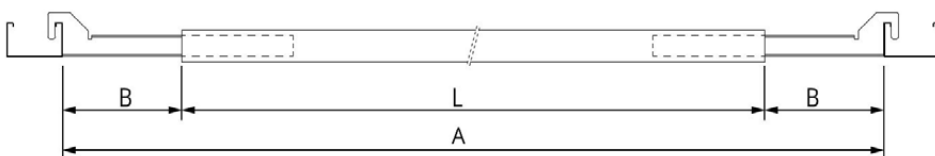

Luminaire	Bracket	A	B
FOR3xxx L = 2303 mm	FORK650.1	2,3 - 3,0 m	0,00 - 0,35 m
	FORK900.1	2,5 - 3,5 m	0,10 - 0,60 m
	FORK1150.1	3,0 - 4,0 m	0,35 - 0,85 m
	FORK1400.1	3,5 - 4,5 m	0,60 - 1,10 m