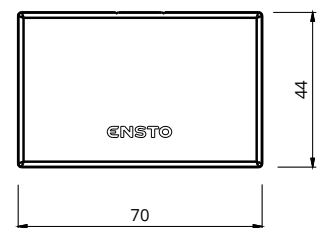

E number	Type	Product name							
Surface and rail brackets									
43 611 39	FOJK1	FOJK1 SPRING BRACKET PAIR							
43 611 40	FOJK2	FOJK2 RAIL BRACKET PAIR MEK70							
43 611 41	FOJK3	FOJK3 RAIL BRACKET PAIR MEK110							
43 611 42	FOJK4	FOJK4 RAIL BRACKET PAIR MP-311							
43 611 43	FOJK5	FOJK5 RAIL BRACKET PAIR MP-321							
43 611 44	FOJK6	FOJK6 RAIL BRACKET PAIR XYRV106M							
43 611 45	FOJK6.1	FOJK 6.1 RAIL BRACKET PAIR XYRV106K							
43 611 46	FOJK7	FOJK7 RAIL BRACKET PAIR XYRV108M							
43 611 47	FOJK7.1	FOJK 7.1 RAIL BRACKET PAIR XYRV108K							
43 611 48	FOJK8	FOJK8 RAIL BRACKET PAIR XYRV112M							
43 611 49	FOJK8.1	FOJK 8.1 RAIL BRACKET PAIR XYRV112K							
Row mounting accessories									
43 611 63	FORK650.1	FORK650.1 ROW MOUNT.PAIR 0.65M 1							
43 611 64	FORK900.1	FORK900.1 ROW MOUNT.PAIR 0.9M 1							
43 611 65	FORK1150.1	FORK1150.1 ROW MOUNT.PAIR 1.15M 1							
43 611 66	FORK1400.1	FORK1400.1 ROW MOUNT.PAIR 1.4M 1