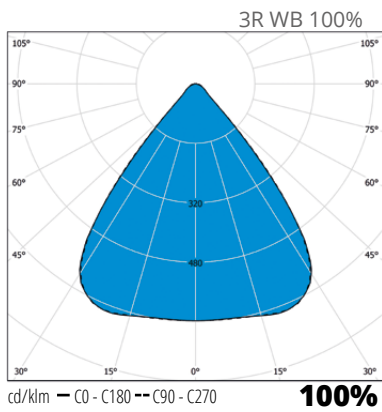

E number	Type	Product name							
Surface and rail brackets									
43 611 39	FOJK1	FOJK1 SPRING BRACKET PAIR							
43 611 40	FOJK2	FOJK2 RAIL BRACKET PAIR MEK70							
43 611 41	FOJK3	FOJK3 RAIL BRACKET PAIR MEK110							
43 611 42	FOJK4	FOJK4 RAIL BRACKET PAIR MP-311							
43 611 43	FOJK5	FOJK5 RAIL BRACKET PAIR MP-321							
43 611 44	FOJK6	FOJK6 RAIL BRACKET PAIR XYRV106M							
43 611 45	FOJK6.1	FOJK 6.1 RAIL BRACKET PAIR XYRV106K							
43 611 46	FOJK7	FOJK7 RAIL BRACKET PAIR XYRV108M							
43 611 47	FOJK7.1	FOJK 7.1 RAIL BRACKET PAIR XYRV108K							
43 611 48	FOJK8	FOJK8 RAIL BRACKET PAIR XYRV112M							
43 611 49	FOJK8.1	FOJK 8.1 RAIL BRACKET PAIR XYRV112K							
Row mounting accessories									
43 611 63	FORK650.1	FORK650.1 ROW MOUNT.PAIR 0.65M 1							
43 611 64	FORK900.1	FORK900.1 ROW MOUNT.PAIR 0.9M 1							
43 611 65	FORK1150.1	FORK1150.1 ROW MOUNT.PAIR 1.15M 1							
43 611 66	FORK1400.1	FORK1400.1 ROW MOUNT.PAIR 1.4M 1