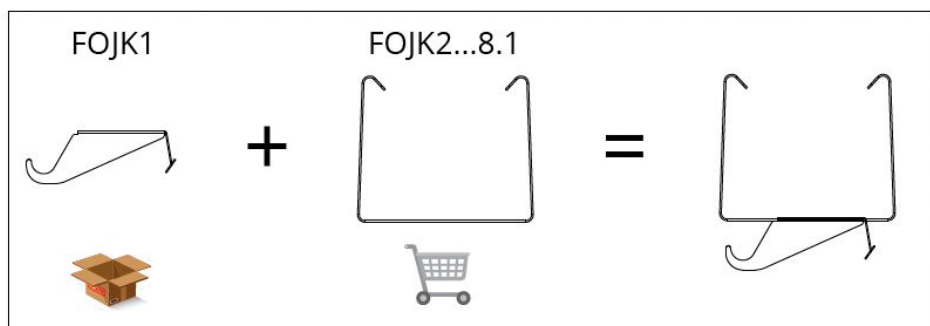

ON/OFF

Output	C10	C16	B10	B16
34W	39	64	23	38
40W/41W	23	40	14	24
54W/55W	30	50	18	30
69W/70W	30	50	18	30
72W	13	22	8	13
66W	18	30	11	18
77W/78W	13	22	8	13
106W/107W	13	22	8	13
134W/136W	9	15	5	9
147W	9	15	5	9

DALI

Output	C10	C16	B10	B16
34W	16	28	10	17
40W/41W	16	28	10	17
54W/55W	10	16	6	10
69W/70W	21	35	13	21
72W	21	35	13	21
66W	19	31	11	18
77W/78W	19	31	11	18
106W/107W	13	21	7	12
134W/136W	15	24	10	16
147W	15	24	10	16

- **FOJK2**
  MEK70 (70x51 mm)
- **FOJK3**
  MEK110 (110x51 mm)
- **FOJK4**
  MP-311 (75x45 mm)
- **FOJK5**
  MP-321 (100x45 mm)
- **FOJK6**
  XYRV106M (66x44 mm)
- **FOJK6.1**
  XYRV106K (66x60 mm)
- **FOJK7**
  XYRV108M (80x44 mm)
- **FOJK7.1**
  XYRV108K (80x60 mm)
- **FOJK8**
  XYRV112M (120x44 mm)
- **FOJK8.1**
  XYRV112K (120x60 mm)

FOJK1 for surface installations