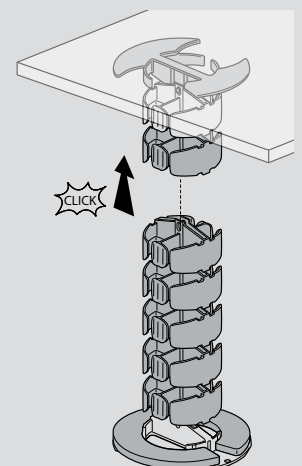

■ Τοποθέτηση Vertebra 4 τμημάτων

Πολύπριζο/σταθμός φόρτισης

6 945 00

6 945 06

Για εσωτερικούς χώρους μόνο

Συσκ.	Αρ. καταλ.	Πολύπριζο/σταθμός φόρτισης
3	6 945 00	<p>Πολύπριζο με σταθμό ασύρματης φόρτισης και 2 θύρες φόρτισης USB 10 A - 230 V - 2300 W Max</p> <p>Διαθέτει:</p> <ul style="list-style-type: none"> - 2 flat πρίζες τύπου σούκο - Επικλινή αντλιοσθητική βάση με επαγωγικό φορτιστή 10 W για σταθερή φόρτιση Qi-certified smartphones και άμεση επαφή με την οθόνη κατά τη φόρτιση - 1 θύρα φόρτισης USB Τύπου A και 1 θύρα φόρτισης USB Τύπου C, 3 A - 5 V - 15 W Max - Μαύρο καλώδιο ρεύματος 2 m (3κλωνο 1,5 mm²)
3	6 945 06	<ul style="list-style-type: none"> ● Καφέ/Σκούρο γκρι ○ Λευκό/Σκούρο γκρι