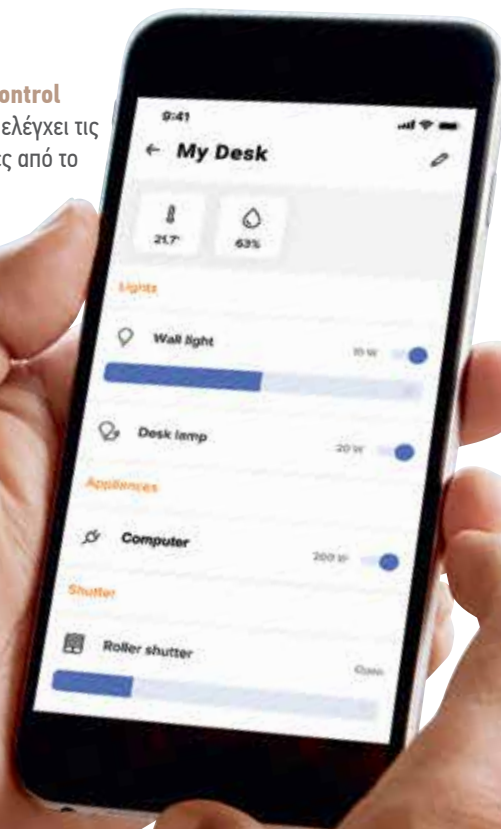

Legrand Cloud αποθηκεύει και διαχειρίζεται δεδομένα και τα διατηρεί ασφαλή.

Wi-Fi router

Η βασική μονάδα λειτουργεί ως διασφή μεταξύ του Wi-Fi router και των συνδεδεμένων προϊόντων της Legrand. Πρέπει να συνδεθεί σε πρίζα. Άλλες εκδόσεις gateway είναι επίσης διαθέσιμες στις άλλες σειρές διακοπών "with Netatmo" ή σε προϊόντα "with Netatmo" για τον ηλεκτρικό πίνακα.

Εφαρμογή Home + Control

χρησιμοποιείται για να ελέγχει τις συνδεδεμένες συσκευές από το smartphone.

**ΠΑΡΑΔΕΙΓΜΑ ΔΙΑΜΟΡΦΩΣΗΣ:
INCARA ME SMART
ΛΕΙΤΟΥΡΓΙΕΣ ΕΓΚΑΤΕΣΤΗΜΕΝΟ
ΣΤΟ ΕΠΙΠΛΟ ΓΡΑΦΕΙΟΥ**

- ① Ασύρματος διακόπτης ρολών (με μπαταρία)
- ② Ασύρματος διακόπτης φωτισμού (με μπαταρία)
- ③ Συνδεδεμένη πρίζα σούκο 2Π+Γ και πρίζα φόρτισης USB Τύπου A+C (τροφοδοσία PC, οθόνης, smartphone, επιτραπέζιου φωτιστικού, κ.ά.)
- ④ Συνδεδεμένο στοιχείο πρίζας

ΔΕΙΤΕ ΠΕΡΙΣΣΟΤΕΡΑ

Παραδείγματα επιπλέον προϊόντων*

Συνδεδεμένος μικροδιακόπτης ρολών Μετατρέπει ένα ηλεκτρικό ρολό σε έξυπνο, χωρίς επιπλέον καλωδίωση.

ΚΑΙ/Η

Συνδεδεμένος μικροδιακόπτης φωτισμού Τοποθετείται σε DCL box κοντά στο φωτιστικό και προσφέρει ασύρματο έλεγχο ενός φωτιστικού.