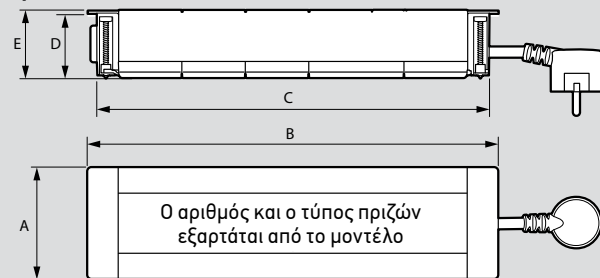

Αρ. καταλ.	A	B	C	D	E	F	G
6 547 79/85/89	80	134,3	121,3	48,8	51,2	66,6	159,1
6 547 80/86/90/93	80	201,5	188,5	48,8	51,2	66,6	188,5
6 547 81/87/91	80	246,5	233,5	48,8	51,2	66,6	271,3

Incara Multilink για χωνευτή τοποθέτηση σε διαχωριστικό
Αρ. καταλ. 6 548 62/63