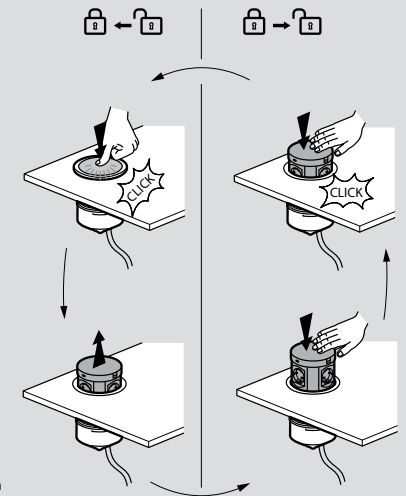

Χρήση

■ Incara™ Tower 120

Διαστάσεις οπής

Χρήση

6 549 09

6 549 09
+ πλαίσιο 6 549 35

6 549 37

6 549 38