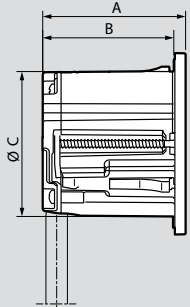

Incara™ Disq 60

διαστάσεις και τρόποι τοποθέτησης

■ Διαστάσεις (mm)

Incara™ Disq 60 χωρίς κάλυμμα
Αρ. καταλ. 6 547 25
/26/27/30/31/32