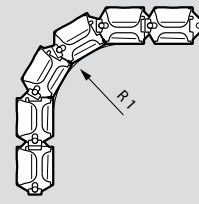

Incara™ Vertebra

διαστάσεις και τρόποι τοποθέτησης

■ Διαστάσεις (mm)

Vertebra 2 τμημάτων

A	54
B	27

Ακτίνα κάμψης

R1 50 min.

R2 80 min.