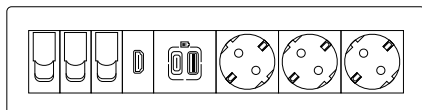

12 στοιχείων