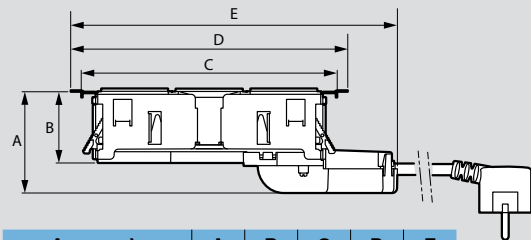

3 θέσεων

Αρ. καταλ.	A	B	C	D	E
6 547 47/50	71	50	179,7	194,5	229,4