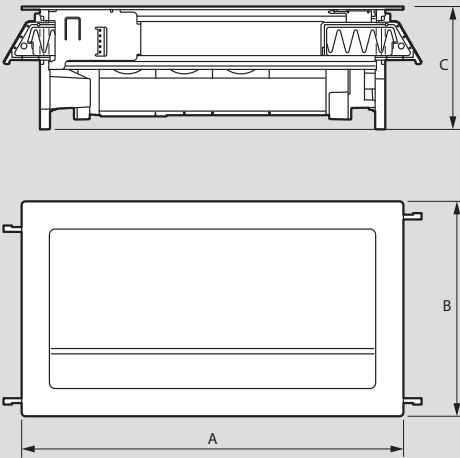

Incara™ Flip-up

διαστάσεις και τρόποι τοποθέτησης

■ Διαστάσεις (mm)