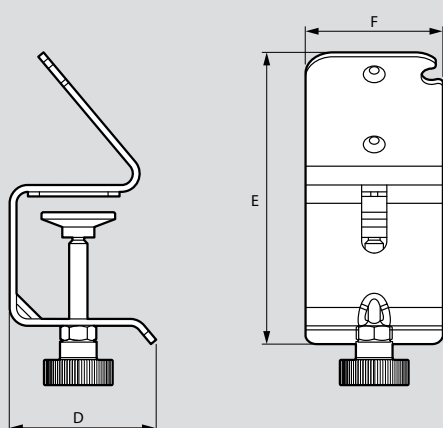

Αρ. καταλ.	A	B	C
6 549 08/09/10/11	76	140	66,4