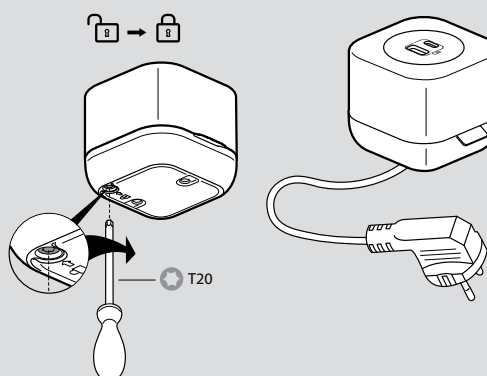

■ Τοποθέτηση του πλαισίου στη βάση (συνέχεια)