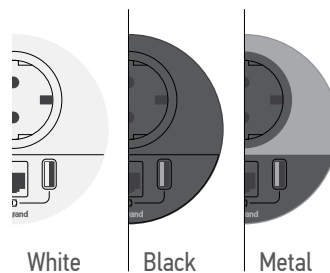

TIMELESS

White

Black

Metal

ΒΑΣΙΚΕΣ ΛΕΙΤΟΥΡΓΙΕΣ ΣΕ ΕΝΑ ΠΡΟΪΟΝ

Πρίζες σούκο 2Π+Γ, θύρες φόρτισης USB Τύπου A+C 15 W και πρίζα RJ 45 Cat. 6 UTP ή υποδοχή καλωδίου για τις ανάγκες γρήγορης και εύκολης σύνδεσης των μετακινούμενων χρηστών.

COLOURS

Διαθέσιμες κατόπιν παραγγελίας (υπάρχουν και ως διαθέσιμη επιλογή στο λογισμικό pCon).