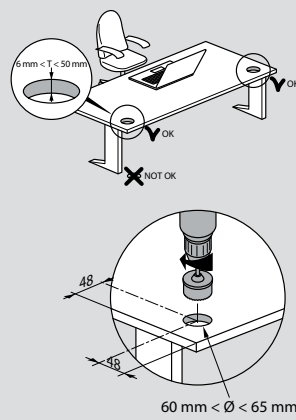

Incara™ Top Access

διαστάσεις και τρόποι τοποθέτησης

■ Διαστάσεις (mm)

	A	B	C	D
Incara™ Top Access 295	130	295	120	122,2
Incara™ Top Access 385		385		

■ Αποστάσεις για τρύπημα σε γωνίες

	6 548 70/71/72	6 548 73/74/75
A	284 mm ± 1	374 mm ± 1

■ Τοποθέτηση και στερέωση

■ Τοποθέτηση πολύπριζου

Κλασικό πολύπριζο

Πολύπριζα Legrand

Incara™ Tower 60 και 120

διαστάσεις και τρόποι τοποθέτησης

■ Incara™ Tower 60

Διαστάσεις οπής