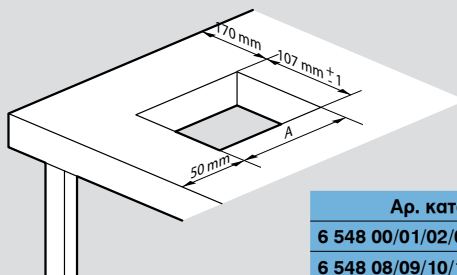

■ Διαστάσεις οπής

Αποστάσεις για τρύπημα σε γωνίες