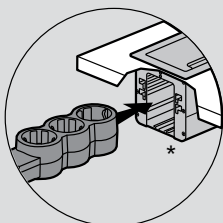

■ Τοποθέτηση πολύπριζου

Κλασικό πολύπριζο