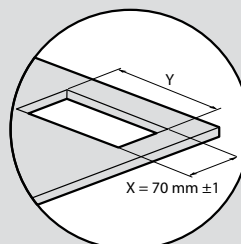

■ Διαστάσεις οπής

■ Αποστάσεις για τρύπημα σε γωνίες

Αρ. καταλ.	Y ± 1 mm
6 547 46/49	129,5
6 547 47/50	181,5
6 547 48/51	233,5

Incara™ Pop-up

διαστάσεις και τρόποι τοποθέτησης

■ Διαστάσεις

4 στοιχείων

Αρ. καταλ.	A	B
6 548 00/01/02/03/22/28	146	125