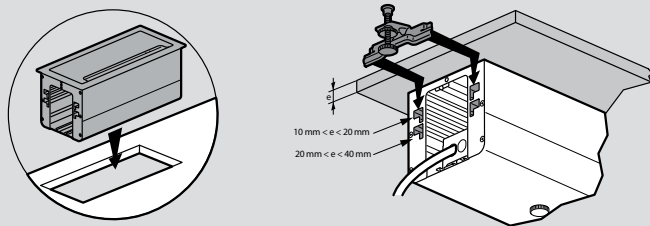

■ Τοποθέτηση και στερέωση