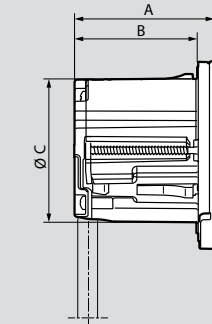

Incara™ Disq 60

διαστάσεις και τρόποι τοποθέτησης

■ Διαστάσεις (mm)

Incara™ Disq 60 χωρίς κάλυμμα
Αρ. καταλ. 6 547 25
/26/27/30/31/32

A	B	C	D
54,5	50	59	74

Incara™ Disq 60 με κάλυμμα
Αρ. καταλ. 6 547 28/33