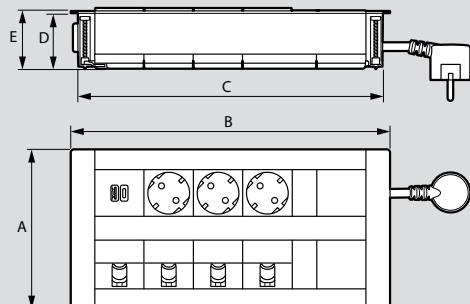

Αρ. καταλ.	A	B	C	D	E
6 548 62	80	291,5	278,5	50,7	53,2
6 548 63	80	404	391	50,7	53,2

Incara Multilink για χωνευτή τοποθέτηση σε διαχωριστικό
Αρ. καταλ. 6 548 65

Αρ. καταλ.	A	B	C	D	E
6 548 65	145	291,5	278,5	50,7	53,2