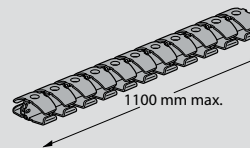

Ευέλικτη θέση