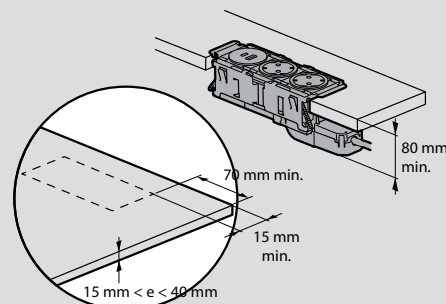

■ Διαστάσεις οπής

■ Αποστάσεις για τρύπημα σε γωνίες

Αρ. καταλ.	Y ± 1 mm
6 547 46/49	129,5
6 547 47/50	181,5
6 547 48/51	233,5

Incara™ Pop-up

διαστάσεις και τρόποι τοποθέτησης

■ Διαστάσεις

4 στοιχείων

Αρ. καταλ.	A	B
6 548 00/01/02/03/22/28	146	125