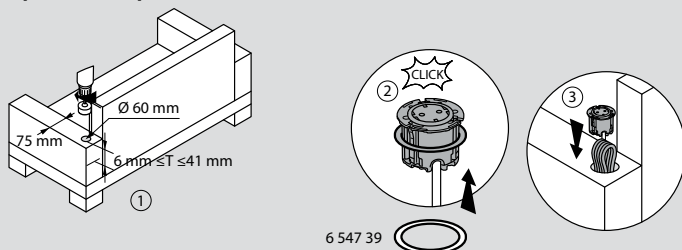

A	B	C	D	E
57	50	59	77	91

■ Θέση τοποθέτησης

Εγκατάσταση σε έπιπλο γραφείου

Διαστάσεις οπής

	A > 95	B > 95
	A > 125	B > 95

Εγκατάσταση σε μεταλλικό έπιπλο, π.χ. φοριαμό

Εγκατάσταση σε καναπέ

6 547 39