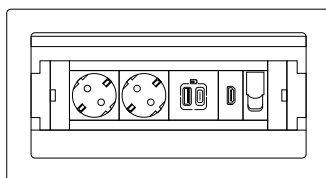

Ο ανασυρόμενος μηχανισμός έχει δοκιμαστεί για μέχρι και 18.000 χρήσεις. Η σειρά Incara Flip-up είναι διαθέσιμη σε εκδόσεις των 8 ή 12 στοιχείων⁽¹⁾.

8 στοιχεία