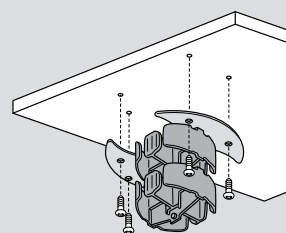

■ Τοποθέτηση Vertebra 4 τμημάτων

Πολύπριζο/σταθμός φόρτισης

6 945 00

6 945 06

Για εσωτερικούς χώρους μόνο

Συσκ.	Αρ. καταλ.	Πολύπριζο/σταθμός φόρτισης
3	6 945 00	<p>Πολύπριζο με σταθμό ασύρματης φόρτισης και 2 θύρες φόρτισης USB 10 A - 230 V - 2300 W Max</p> <p>Διαθέτει:</p> <ul style="list-style-type: none"> - 2 flat πρίζες τύπου σούκο - Επικλινή αντλιοσθητική βάση με επαγωγικό φορτιστή 10 W για σταθερή φόρτιση Qi-certified smartphones και άμεση επαφή με την οθόνη κατά τη φόρτιση - 1 θύρα φόρτισης USB Τύπου A και 1 θύρα φόρτισης USB Τύπου C, 3 A - 5 V - 15 W Max - Μαύρο καλώδιο ρεύματος 2 m (3κλωνο 1,5 mm²)
3	6 945 06	<ul style="list-style-type: none"> ● Καφέ/Σκούρο γκρι ○ Λευκό/Σκούρο γκρι