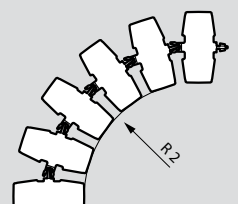

Incara™ Vertebra

για γραφεία και επιφάνειες εργασίας

6 549 92

6 549 90

Για την ασφαλή όδευση των καλωδίων κατακόρυφα από την επιφάνεια γραφείου μέχρι το δάπεδο ή για την οριζόντια όδευση των καλωδίων κάτω από την επιφάνεια του γραφείου

Συσκ. Αρ. καταλ. Vertebra γραφείου

Συσκ.	Αρ. καταλ.	Vertebra γραφείου
		2 τμήματα - 120 εκ. Δύο πιθανές χρήσεις: - σταθερή θέση με περιστροφή γύρω από 2 άξονες - ευέλικτη θέση με περιστροφή γύρω από 4 άξονες Τοποθετείται με βίδες ή με αυτοκόλλητη ταινία διπλής όψης (παρέχεται στη συσκευασία) Ιδανικό για οριζόντια όδευση των καλωδίων
1	6 549 92	● Grey
1	6 549 93	● Black
		4 τμήματα - 80 εκ. Κατακόρυφη όδευση Ρυθμιζόμενη μεταλλική βάση Μπορεί να βιδωθεί κάτω από την επιφάνεια του γραφείου ή να τοποθετηθεί σε οπή με διάμετρο $\varnothing 80$ mm
1	6 549 90	● Grey
1	6 549 91	● Black

Incara™ Vertebra

διαστάσεις και τρόποι τοποθέτησης

■ Διαστάσεις (mm)

Vertebra 2 τμημάτων

A	54
B	27

Ακτίνα κάμψης

R1 50 min.

R2 80 min.

Vertebra 4 τμημάτων

A	54
B	54

Ακτίνα κάμψης

R1 80 min.

R2 80 min.

■ Vertebra 2 τμημάτων

Σταθερή θέση

Ευέλικτη θέση

■ Τοποθέτηση Vertebra 2 τμημάτων

Με βίδες $\varnothing 3,5$ mm max. (δεν παρέχονται)

Με αυτοκόλλητη ταινία διπλής όψης (παρέχεται στη συσκευασία)

Συνιστώμενη θερμοκρασία χώρου εγκατάστασης: +15°C έως +25°C

■ Τοποθέτηση Vertebra 4 τμημάτων