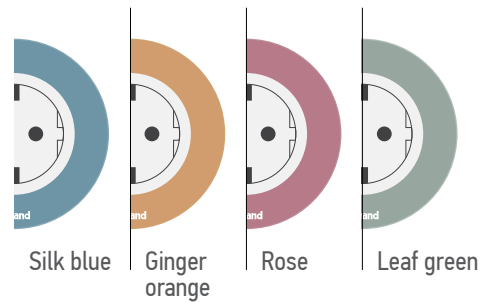

COLOURS

Διαθέσιμες κατόπιν παραγγελίας (υπάρχουν και ως διαθέσιμη επιλογή στο λογισμικό ρCon).