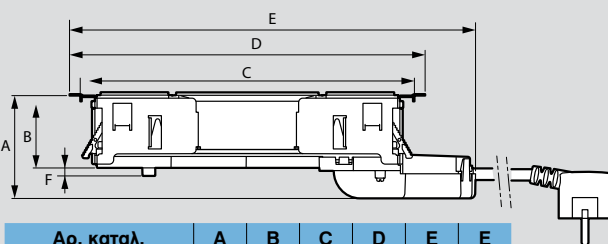

4 θέσεων

Αρ. καταλ.	A	B	C	D	E	F
6 547 48/51	71	50	231	245,8	280,6	55