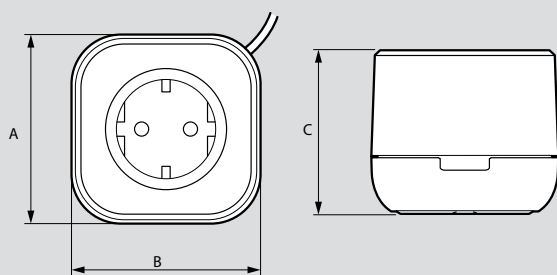

Incara™ Electr'On

διαστάσεις και τρόποι τοποθέτησης

■ Διαστάσεις (mm)