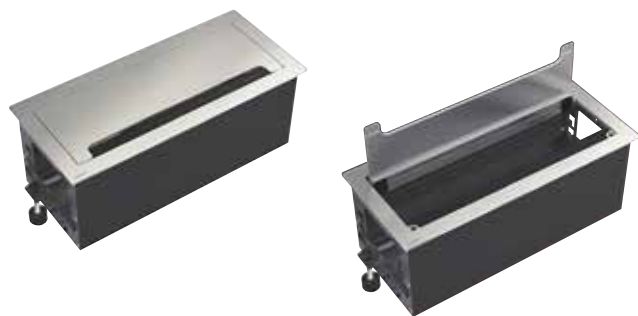

■ Χρήση

■ Τοποθέτηση και στερέωση

Incara™ Top Access

για γραφεία και αίθουσες συνεδριάσεων

6 548 70 με κλειστό κάλυμμα και με ανοιχτό κάλυμμα

Διαστάσεις και τρόποι τοποθέτησης, **σελ. 59**

Για χωνευτή τοποθέτηση σε έπιπλα, πάχος επιφάνειας 10 έως 40 mm
Μεταλλικό
Εύκολη αποθήκευση για ηλεκτρολογικά εξαρτήματα, πολύπριζα ή διάφορα καλώδια στο χώρο εργασίας
Διαθέτει ειδική μεταλλική βάση για πολύπριζα της Legrand