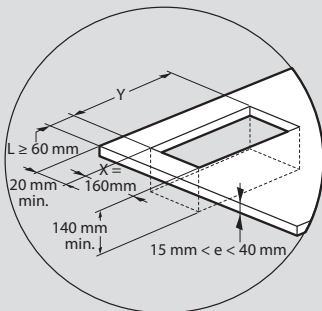

■ Εγκατάσταση σε επιφάνεια γραφείου

Διαστάσεις οπής και μέγιστη ακτίνα για τοποθέτηση σε γωνίες