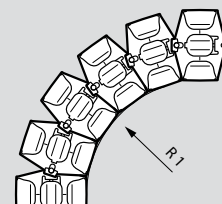

A	54
B	54

Ακτίνα κάμψης

R1 80 min.