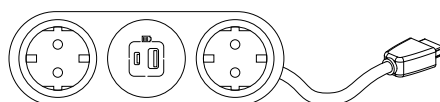

Φορητό, με δυνατότητα
επέκτασης

Link'On

Η σειρά Incara Link'On είναι μια μικρών διαστάσεων, έτοιμη προς χρήση, φορητή λύση που παρέχει τροφοδοσία σε μέχρι 6 χρήστες απευθείας πάνω στο τραπέζι συνεδριάσεων.

ΕΥΚΟΛΗ ΕΓΚΑΤΑΣΤΑΣΗ ΚΑΙ ΧΡΗΣΗ

Η σειρά Incara Link'On είναι μια μοναδική λύση με εύκολη εγκατάσταση που καλύπτει τις ανάγκες σύνδεσης χρηστών με φορητές συσκευές στις αίθουσες συνεδριάσεων.

Διαθέσιμη στην έκδοση με 4 πρίζες σούκο 2Π+Γ και 2 πρίζες με θύρες φόρτισης USB Τύπου A+C και ενσωματωμένο καλώδιο HDMI.