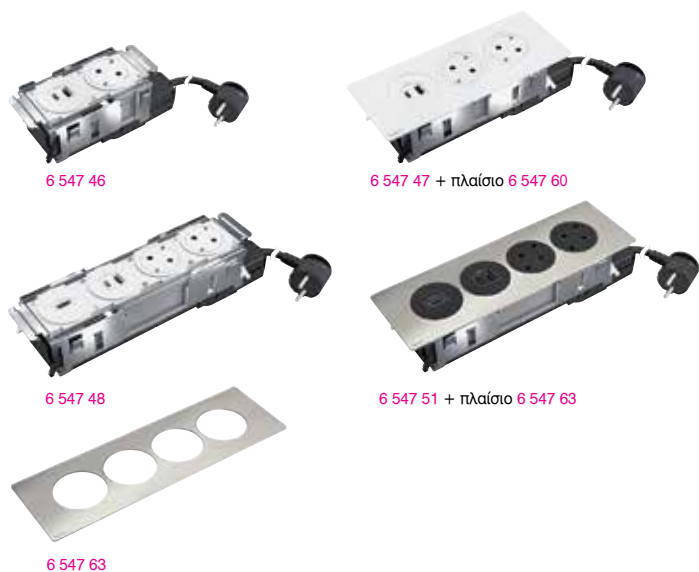

■ Θέση τοποθέτησης

Εγκατάσταση σε γραφείο

Διαστάσεις οπής

Incara™ Disq 80 χωρίς κάλυμμα
Αρ. καταλ. 6 547 10/11/12/14/15/16

Incara™ Disq 80 με κάλυμμα
Αρ. καταλ. 6 547 13

■ Τοποθέτηση

Incara™ Disq'In

για γραφεία και αίθουσες συνεδριάσεων

Διαστάσεις και τρόποι τοποθέτησης, **σελ. 53**

Για χωνευτή τοποθέτηση σε έπιπλα, πάχος επιφάνειας 15 έως 40 mm
Οι διαστάσεις διαμορφώνονται ανάλογα την θέση του μετακινούμενου καλύμματος
Καλώδιο 2 m με φικς σούκο 2Π+Γ
Πρίζες HDMI: Πρίζες για σύνδεση με αντίστοιχο βύσμα
Στερέωση με ανασυρόμενους σφιγκτήρες