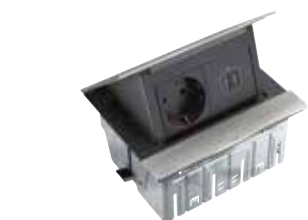

Incara™ Pop Up

ΑΡ. ΣΤΟΙΧΕΙΩΝ	ΛΕΙΤΟΥΡΓΙΕΣ	ΑΠΟΧΡΩΣΗ			
		White	Black	Aluminium	Brushed Aluminium
Προεγκατεστημένο μοντέλο*					
4 στοιχείων	1 πρίζα σούκο 2Π+Γ 1 πρίζα φόρτισης με θύρες USB Τύπου A+ C, 15 W	-	-	-	6 548 22
	1 πρίζα σούκο 2Π+Γ 1 πρίζα φόρτισης με θύρα USB Τύπου C, 30 W	-	-	-	6 548 28
2 x 4 στοιχείων	2 πρίζες σούκο 2Π+Γ 2 πρίζες φόρτισης με θύρες USB Τύπου A+ C, 15 W	-	-	-	6 548 24
Μοντέλο για εγκατάσταση από τον πελάτη					
4 στοιχείων		6 548 01	6 548 02	6 548 03	6 548 00
4 στοιχείων + θέση για ασύρματο φορτιστή		-	-	-	6 548 14
4 στοιχείων IP 44		-	-	-	6 548 12
8 στοιχείων		6 548 09	6 548 10	6 548 11	6 548 08
2 x 4 στοιχείων		6 548 05	6 548 06	6 548 07	6 548 04

*τα προϊόντα διαθέτουν καλώδιο 2 m με φινιρίσματα σούκο