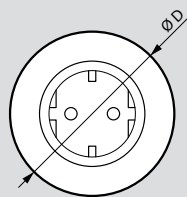

Incara™ Disq 60

διαστάσεις και τρόποι τοποθέτησης

■ Διαστάσεις (mm)

Incara™ Disq 60 χωρίς κάλυμμα
Αρ. καταλ. 6 547 25
/26/27/30/31/32