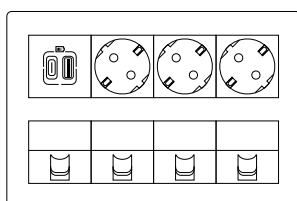

2 x 8 στοιχείων

ΕΥΚΟΛΗ ΕΓΚΑΤΑΣΤΑΣΗ ΚΑΙ ΧΡΗΣΗ

Οριζόντια εγκατάσταση σε έπιπλα (ελάχιστο βάθος χωνευτής τοποθέτησης 80 mm) ή κατακόρυφη εγκατάσταση σε διαχωριστικά (ελάχιστο βάθος χωνευτής τοποθέτησης 50 mm).

200 ΠΛΗΡΩΣ ΔΙΑΜΟΡΦΩΣΙΜΕΣ ΛΕΙΤΟΥΡΓΙΕΣ MOSAIC

Μοντέλο για έπιπλα

- **Στάνταρ:** τα προϊόντα είναι διαθέσιμα σε εκδόσεις των 4, 6 και 8 στοιχείων με προεγκατεστημένες πρίζες σούκο 2Π+Γ ή/και πρίζα RJ 45, θύρες φόρτισης USB Τύπου A+C, πρίζα HDMI.
- **Προδιαμορφωμένο:** επιλογή του μήκους (μέχρι 28 στοιχείων) και των λειτουργιών. Μπορεί να δεχτεί διάφορες λειτουργίες διαθέσιμες στη σειρά Mosaic.

Μοντέλο για διαχωριστικά

- **Στάνταρ:** τα προϊόντα είναι διαθέσιμα σε εκδόσεις των 8, 12 και 2 x 8 στοιχείων με προεγκατεστημένες πρίζες σούκο 2Π+Γ ή/και πρίζα RJ 45, θύρες φόρτισης USB Τύπου A+C, πρίζα HDMI.

ΔΙΑΘΕΣΙΜΕΣ ΑΠΟΧΡΩΣΕΙΣ

Metal, white και black για την έκδοση οριζόντιας εγκατάστασης και μόνο white για την έκδοση κατακόρυφης εγκατάστασης.

TIMELESS

White

Black⁽²⁾

Metal⁽²⁾

ΔΕΙΤΕ ΠΕΡΙΣΣΟΤΕΡΑ

Η κατακόρυφη έκδοση, χάρη στο μειωμένο βάθος που απαιτείται για χωνευτή τοποθέτηση, προσφέρει ασυναγώνιστη ευελιξία εγκατάστασης.