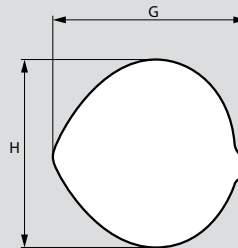

Αρ. καταλ.	A	B	C	D	E	F
6 547 10/11/12	109	113	-	78	93	105
6 547 14/15/16			115