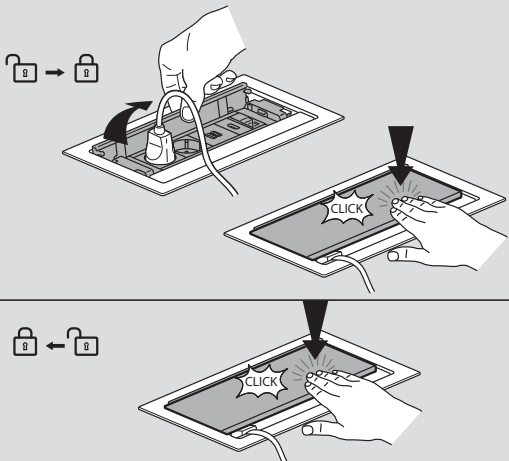

■ Εγκατάσταση σε επιφάνεια γραφείου

Διαστάσεις οπής και μέγιστη ακτίνα για τοποθέτηση σε γωνίες

Αρ. καταλ.	$Y \pm 1 \text{ mm}$
6 548 54/55	286
6 547 56/57	376

+ **Σημείωση:** Για άλλες οπές: δείτε το φυλλάδιο του προϊόντος που είναι διαθέσιμο online

■ Χρήση

■ Τοποθέτηση και στερέωση

Incara™ Top Access

για γραφεία και αίθουσες συνεδριάσεων

6 548 70 με κλειστό κάλυμμα και με ανοιχτό κάλυμμα

Διαστάσεις και τρόποι τοποθέτησης, **σελ. 59**

Για χωνευτή τοποθέτηση σε έπιπλα, πάχος επιφάνειας 10 έως 40 mm
Μεταλλικό
Εύκολη αποθήκευση για ηλεκτρολογικά εξαρτήματα, πολύπριζα ή διάφορα καλώδια στο χώρο εργασίας
Διαθέτει ειδική μεταλλική βάση για πολύπριζα της Legrand