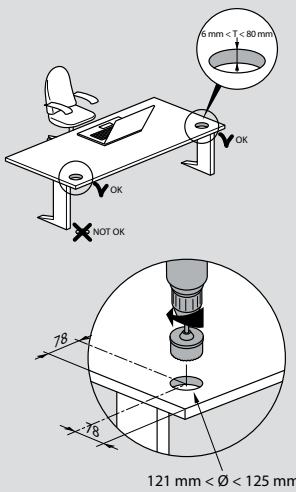

■ Incara™ Tower 120

Διαστάσεις οπής