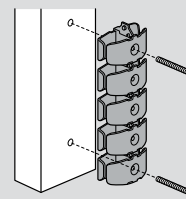

■ Τοποθέτηση Vertebra 2 τμημάτων

Με βίδες $\varnothing 3,5$ mm max. (δεν παρέχονται)