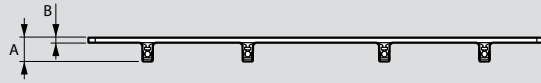

■ Διαστάσεις (mm) (συνέχεια)

Αρ. καταλ.	A	B
6 547 55/56/57	10,4	2,2
6 547 59/60/61		
6 547 63/64/65