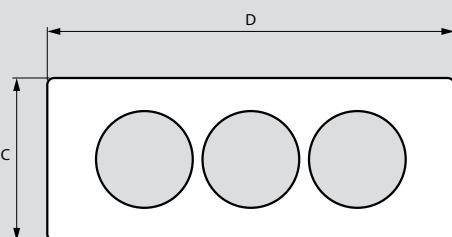

Κάτοψη - πλαίσια

Αρ. καταλ.	C	D
6 547 55/56/57		148
6 547 59/60/61	80	200
6 547 63/64/65		252