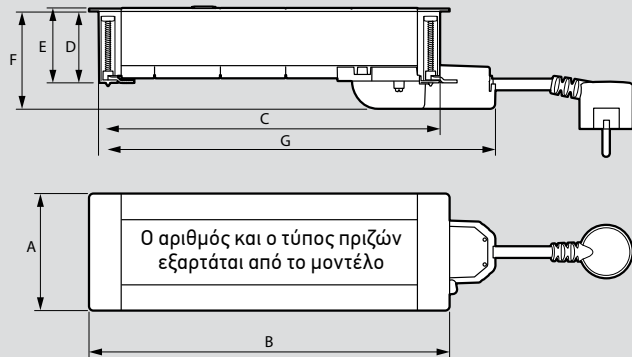

Incara™ Multilink

διαστάσεις και τρόποι τοποθέτησης

■ Διαστάσεις (mm)

Incara Multilink για χωνευτή τοποθέτηση σε έπιπλα
Αρ. καταλ. 6 547 79/80/81/85/86/87/89/90/91/93

Αρ. καταλ.	A	B	C	D	E	F	G
6 547 79/85/89	80	134,3	121,3	48,8	51,2	66,6	159,1
6 547 80/86/90/93	80	201,5	188,5	48,8	51,2	66,6	188,5
6 547 81/87/91	80	246,5	233,5	48,8	51,2	66,6	271,3