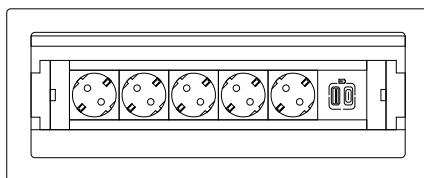

12 στοιχεία