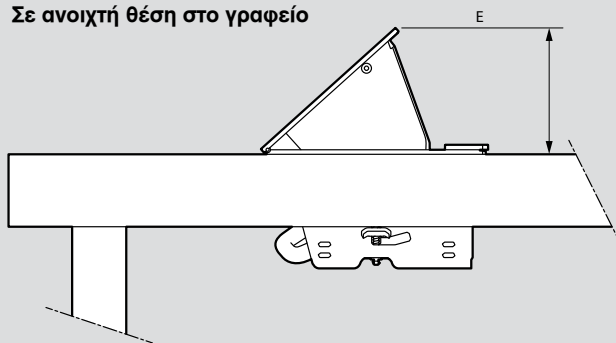

Αρ. καταλ.	A	B
6 548 08/09/10/11	236	125

Σε ανοιχτή θέση στο γραφείο