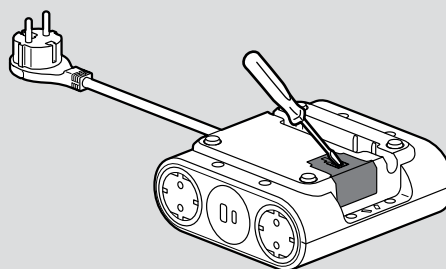

■ Χρήση δύο επεκτάσιμων πολύπριζων Incara™ Link'On μαζί

Αρ. καταλ. 6 548 87/89

①