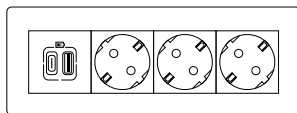

ΜΟΝΤΕΛΟ ΓΙΑ ΔΙΑΧΩΡΙΣΤΙΚΑ⁽¹⁾

8 στοιχείων