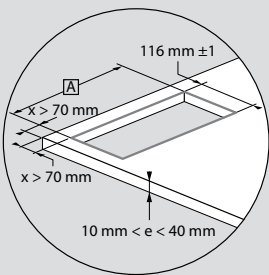

Incara™ Top Access

διαστάσεις και τρόποι τοποθέτησης

■ Διαστάσεις (mm)

	A	B	C	D
Incara™ Top Access 295	130	295	120	122,2
Incara™ Top Access 385		385		

■ Αποστάσεις για τρύπημα σε γωνίες

	6 548 70/71/72	6 548 73/74/75
A	284 mm ± 1	374 mm ± 1