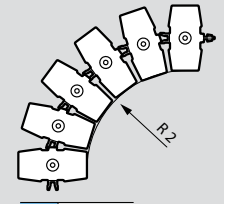

Incara™ Vertebra

διαστάσεις και τρόποι τοποθέτησης

■ Διαστάσεις (mm)

Vertebra 2 τμημάτων

A	54
B	27

Ακτίνα κάμψης

R1 50 min.

R2 80 min.