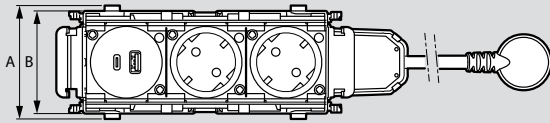

Incara™ Disq'In

διαστάσεις και τρόποι τοποθέτησης

■ Διαστάσεις (mm)

Κάτοψη

Αρ. καταλ.	A	B
6 547 46/47/48/49/50/51	74	67