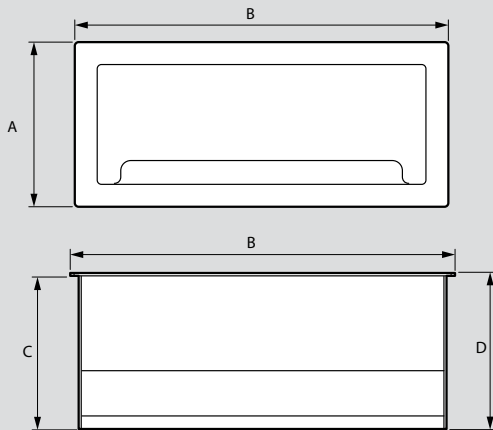

Incara™ Top Access

διαστάσεις και τρόποι τοποθέτησης

■ Διαστάσεις (mm)