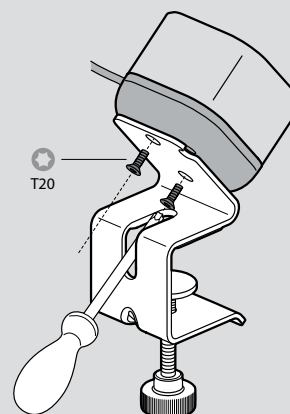

■ Τοποθέτηση στο εξάρτημα στερέωσης αρ. καταλ. 6 549 38