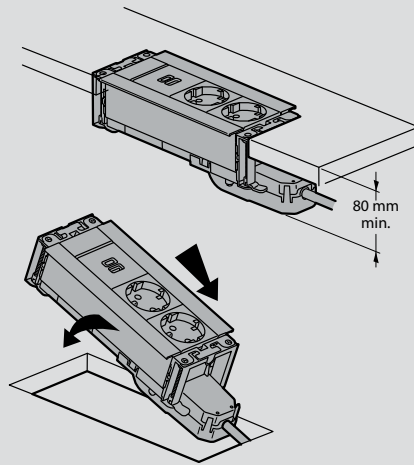

■ Εγκατάσταση και στερέωση σε έπιπλα