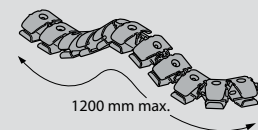

Ευέλικτη θέση