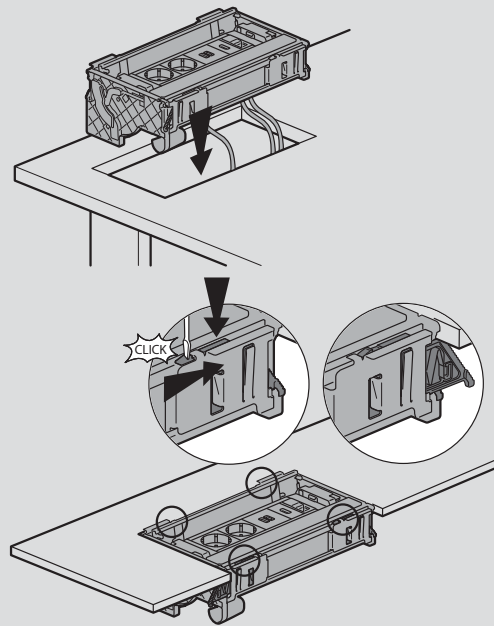

■ Τοποθέτηση και στερέωση