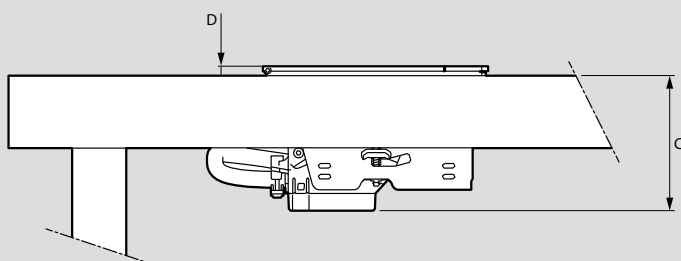

Αρ. καταλ.	E
6 548 00/01/02/03/08/09/10/11/22/28	70

Σε κλειστή θέση στο γραφείο