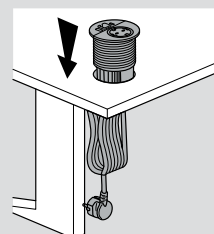

■ Τοποθέτηση