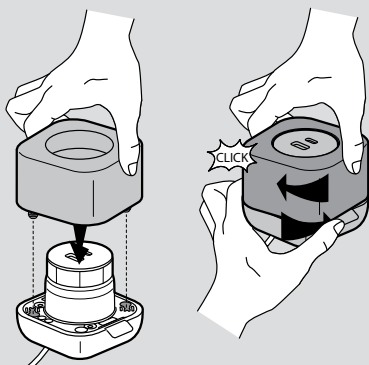

■ Τοποθέτηση του πλαισίου στη βάση