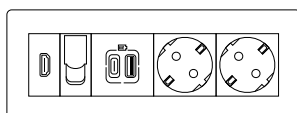

8 στοιχείων