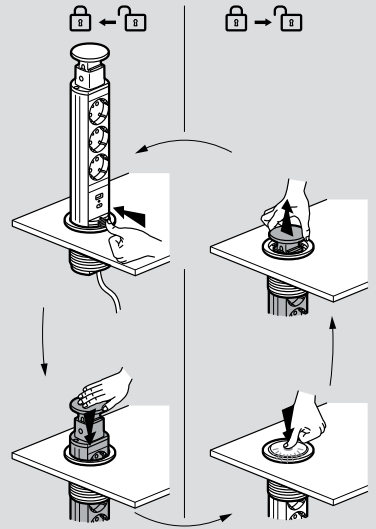

Incara™ Top Access

διαστάσεις και τρόποι τοποθέτησης

■ Διαστάσεις (mm)

	A	B	C	D
Incara™ Top Access 295	130	295	120	122,2
Incara™ Top Access 385		385		

■ Αποστάσεις για τρύπημα σε γωνίες

	6 548 70/71/72	6 548 73/74/75
A	284 mm ± 1	374 mm ± 1

■ Τοποθέτηση και στερέωση

■ Τοποθέτηση πολύπριζου

Κλασικό πολύπριζο

Πολύπριζα Legrand

Incara™ Tower 60 και 120

διαστάσεις και τρόποι τοποθέτησης

■ Incara™ Tower 60

Διαστάσεις οπής

Χρήση

■ Incara™ Tower 120

Διαστάσεις οπής

Χρήση