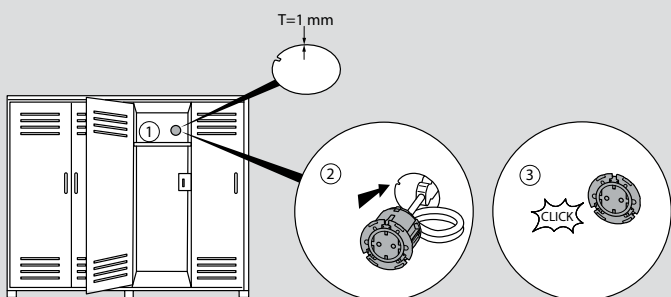

A	B	C	D	E
57	50	59	77	91

■ Θέση τοποθέτησης

Εγκατάσταση σε έπιπλο γραφείου

Διαστάσεις οπής

	A > 95	B > 95
	A > 125	B > 95

Εγκατάσταση σε μεταλλικό έπιπλο, π.χ. φοριαμό

Εγκατάσταση σε καναπέ

6 547 39