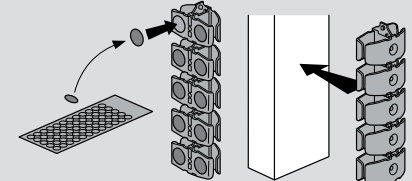

Με αυτοκόλλητη ταινία διπλής όψης (παρέχεται στη συσκευασία)