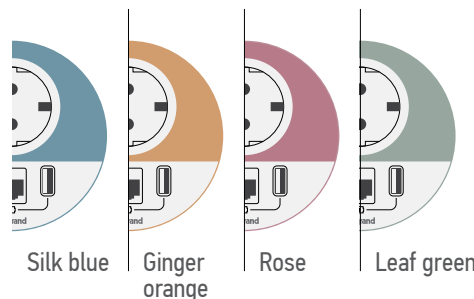

Silk blue

Ginger orange

Rose

Leaf green

ΔΕΙΤΕ ΠΕΡΙΣΣΟΤΕΡΑ

Όλα τα προϊόντα Incara Disq 80 διατίθενται και με κάλυμμα για διακριτική ενσωμάτωση και μεγαλύτερη προστασία από την ανεπιθύμητη επαφή με υγρά.