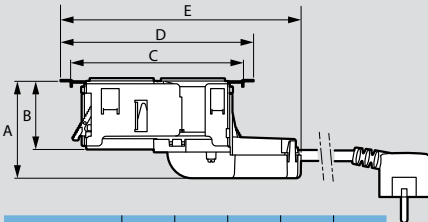

Πλάγιες όψεις

2 θέσεων

Αρ. καταλ.	A	B	C	D	E
6 547 46/49	71	50	126,8	141,6	176,4