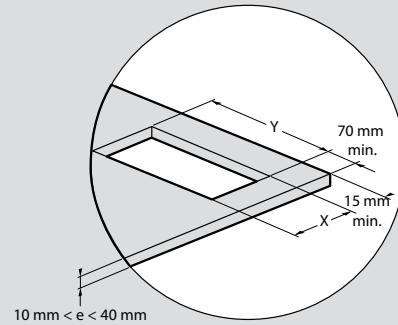

■ Διαστάσεις οπής για εγκατάσταση σε έπιπλα

Αρ. καταλ.	X ± 1 mm	Y ± 1 mm
6 547 79/85/89	67	125
6 547 80/86/90	67	193
6 547 81/87/91	67	238
6 547 93	67	215