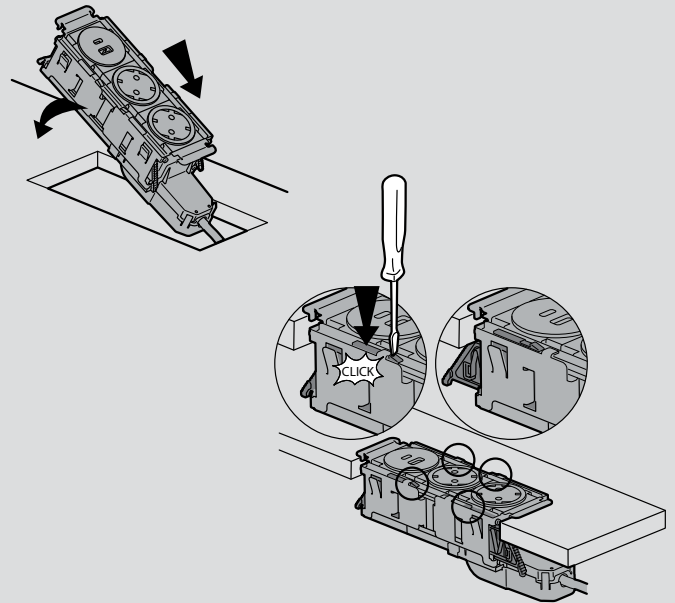

■ Διαστάσεις οπής

■ Αποστάσεις για τρύπημα σε γωνίες

Αρ. καταλ.	Y ± 1 mm
6 547 46/49	129,5
6 547 47/50	181,5
6 547 48/51	233,5

Incara™ Pop-up

διαστάσεις και τρόποι τοποθέτησης

■ Διαστάσεις

4 στοιχείων

Αρ. καταλ.	A	B
6 548 00/01/02/03/22/28	146	125