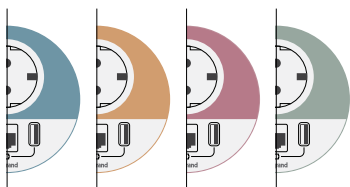

Άλλες αποχρώσεις