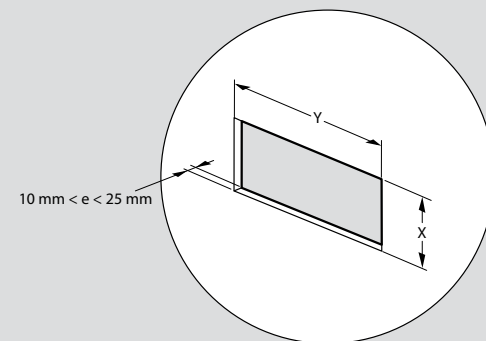

■ Διαστάσεις οπής για εγκατάσταση σε τοίχο

Αρ. καταλ.	X ± 1 mm	Y ± 1 mm
6 548 62	67	283
6 548 63	67	396
6 548 65	132	283