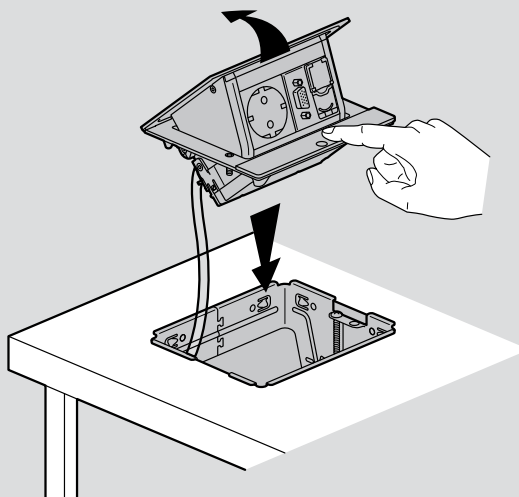

■ Διαστάσεις οπής

Αποστάσεις για τρύπημα σε γωνίες

Αρ. καταλ.	A
6 548 00/01/02/03/22/23/28	129 mm ± 1
6 548 08/09/10/11	219 mm ± 1

■ Διαστάσεις κάτω από την επιφάνεια του γραφείου

■ Τοποθέτηση

Incara™ Multilink