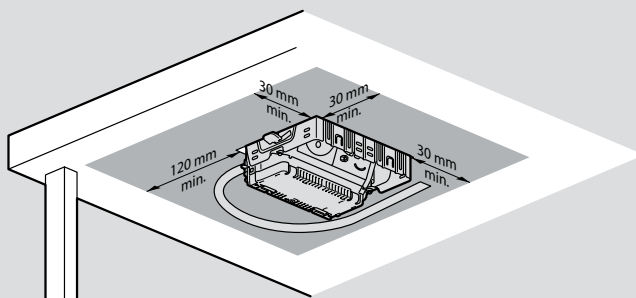

■ Διαστάσεις κάτω από την επιφάνεια του γραφείου