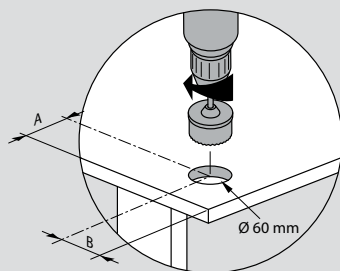

Διαστάσεις οπής