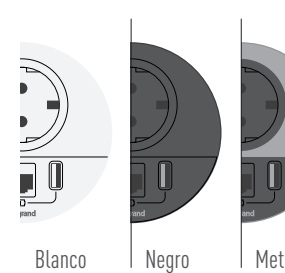

INCARA™ Disq 60

Carga en cualquier momento y lugar

INCARA™ Disq 80

Funciones esenciales para usuarios móviles

INCARA™ Disq 80 Qi*

Carga inalámbrica en cualquier lugar

Disq'In

Elegancia y rapidez de instalación

INCARA™ Pop-up

Aspecto atractivo y fácil de usar

Multilink

Una configuración para cada situación

SOLUCIONES INTEGRADAS PARA MOBILIARIO DE ESCRITORIO Y COCINAS

HOTELES, OFICINAS, AEROPUERTOS, RECEPCIONES, HABITACIONES, CAFETERIAS...

Incara Disq 60 se adapta a cualquier ambiente ofreciendo una toma de energía o un cargador USB. Una solución atractiva y discreta muy fácil de instalar.

Para una respuesta rápida a las necesidades de los usuarios móviles. Incara Disq 80 combina todas las funciones esenciales desde un solo punto.

ACABADOS ATEMPORALES

En casa, en el trabajo, de viaje... o con tu smartphone precisas de ir cargando tus dispositivos para siempre estar conectado. Con el cargador inalámbrico Incara Disq 80 Qi ya no necesitas transportar siempre cargadores, cables...

DISEÑOS Y ACABADOS ELEGANTES

Incara Disq'In combina elegancia, comodidad y rapidez de instalación. Mejora tu espacio de trabajo o sala de reuniones. Todos los usuarios están siempre conectados a funciones esenciales para alimentar cualquier dispositivo móvil.

FUNCIONAL Y FLEXIBLE

Disponible en versiones de 2, 3 y 4 elementos preequipado con tomas de energía, cargador USB A+C y toma HDMI

Las soluciones Pop-up ofrecen una enorme facilidad de uso y conexión rápida de los dispositivos móviles: portátiles, smartphones, tablets, sistemas de audio y video, etc. Los usuarios tienen siempre un fácil acceso tanto a tomas de energía como de datos.