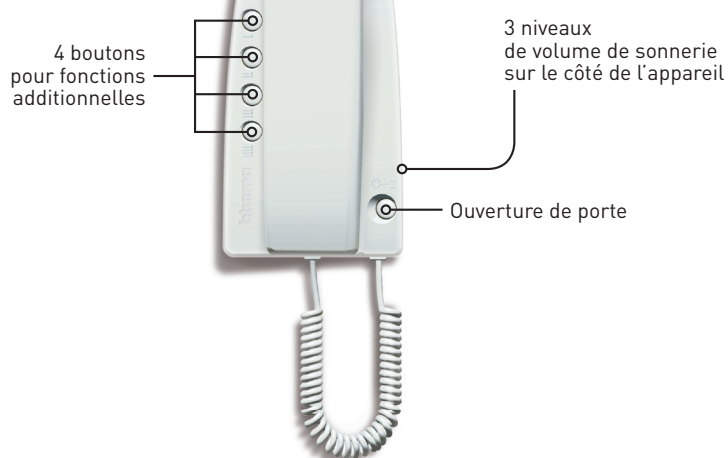

Poste Intérieur UNIVERSEL

ANALOGIQUE | AUDIO

Réf. 334262

Poste intérieur
audio à combiné
pour maintenance
en logement collectif

www.bticino.fr

LES INSTALLATEUR

- Une seule référence pour tous les postes en maintenance, y compris ceux des systèmes des autres fabricants
- Une esthétique reconnue
- Une grande simplicité d'utilisation

bticino

Poste Intérieur UNIVERSEL

| ANALOGIQUE | AUDIO

Réf. 334262

LES PRODUITS

- Même look que le combiné sprint
- Remplace l'actuel 334603 (poste universel), 334252, 004062, 004082
- Compatible avec la technologie analogique de Bticino
- Compatible avec les systèmes analogiques des autres fabricants 1+n // 4+n

DESCRIPTION DU PRODUIT

Le combiné audio universel est parfait en maintenance de vos systèmes 1+n ou 4+n. Son bouton d'ouverture de porte facile d'accès rend son usage très simple. De plus, il dispose de 4 boutons supplémentaires de services configurables pour des fonctions additionnelles comme la gestion d'un éclairage.

FONCTIONS

- Bouton poussoir d'ouverture de porte
- 4 boutons poussoirs pour des fonctions additionnelles (appel vers le standard de conciergerie, ouverture d'une seconde porte, l'éclairage...)
- 3 niveaux de volume de sonnerie
- Montage en saillie
- Le nouveau combiné universel est compatible avec les systèmes 1+n et 4+n des autres fabricants