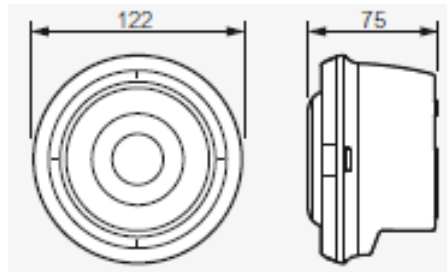

CARACTERISTIQUES PRODUIT

www.ura.fr

Désignation	Diffuseur sonore et lumineux non autonome
Référence	957 240
Série	DS + Flash
Fonction	Alarme sonore et visuelle d'évacuation
Diffuseur sonore interne	Classe B (90 dB à 2 m)
Diffuseur lumineux interne	Rouge
Certification	CE DPC, NF SSI
Conforme aux normes	NF EN 54-3, NF S 32-001
Pose	Saillie
Classe	II
Degrés de protection	IP 42 / IK 07
Alimentation	12, 24 et 48 Vcc
Consommation	12 Vcc = 23 mA 24 Vcc = 22 mA 48 Vcc = 23 mA
Dimensions L x P (mm)	122 x 75