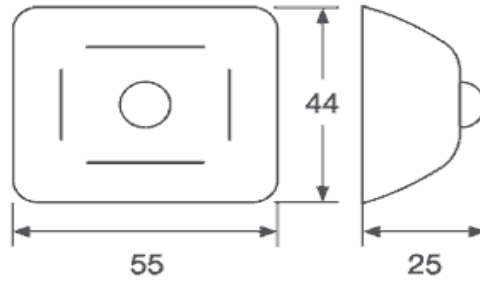

**CARACTERISTIQUES PRODUIT**

[www.ura.fr](http://www.ura.fr)

Désignation	Indicateur d'action lumineux
Référence	957 215
	Permet le report d'une alarme par l'intermédiaire d'une led rouge
Consommation moyenne	5 mA