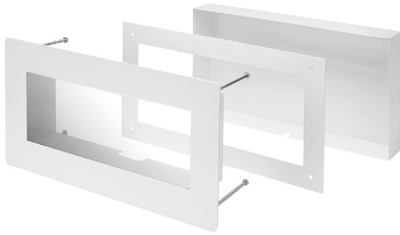

CARACTERISTIQUES PRODUIT

www.ura.fr

Désignation	Cadre d'encastrement pour Salle Blanche
Référence	400 052
Fonction	Cadre d'encastrement sans porte pictogramme sur la tranche
Matière	tôle et polycarbonate
Dimensions (mm) L x H x l	345 x 146 x 150
Côtes de découpe plafond technique L x l (mm)	310 x 131
Utilisable avec	BAES et LSC Uralife et Uraone tout LEDs
Accessoires	Livré sans pictogramme