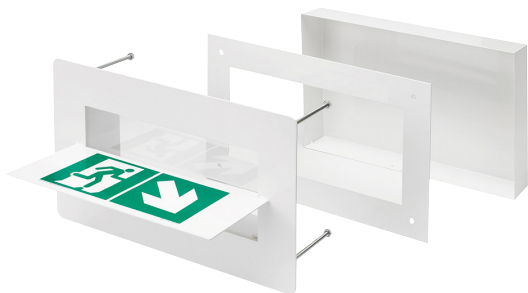

**CARACTERISTIQUES PRODUIT**

[www.ura.fr](http://www.ura.fr)

Désignation	Cadre d'encastrement pour Salle Blanche
Référence	400 051
Fonction	Cadre d'encastrement avec porte pictogramme sur la tranche
Matière	tôle et polycarbonate
Dimensions (mm) L x H x l	345x 261x 150
Côtes de découpe plafond technique L x l (mm)	310 x 131
Utilisable avec	BAES et LSC Uralife et Uraone tout LEDs
Accessoires	Pictogramme réf. 956 970 à commander séparément