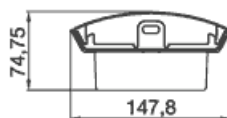

CARACTERISTIQUES PRODUIT

www.ura.fr

Désignation	Luminaire fluo 48/8
Référence	241 410
Pose	Encastrement possible avec cadre réf 400050
Flux assigné (Lumens)	360 lm
Sources Lumineuses	Tube Fluorescent 8 W fourni (réf. 956212)
Degré de protection	IP 42 / IK 07
Tension	48 Vdc
Consommation	10,2 W (17,5 VA en AC)