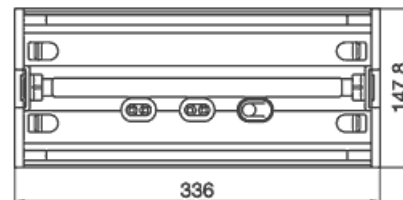

CARACTERISTIQUES PRODUIT

www.ura.fr

Désignation	Luminaire fluo 48/8
Référence	241 410
Pose	Encastrement possible avec cadre réf 400050
Flux assigné (Lumens)	360 lm
Sources Lumineuses	Tube Fluorescent 8 W fourni (réf. 956212)
Degré de protection	IP 42 / IK 07
Tension	48 Vdc
Consommation	10,2 W (17,5 VA en AC)