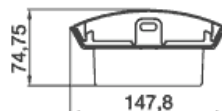

CARACTERISTIQUES PRODUIT

www.ura.fr

Désignation	Luminaire fluo 24/8
Référence	241 400
	Encastrement possible avec cadre réf 400 050
	Tube Fluorescent 8 W fourni (réf. 956212).
Flux lumineux	360 lm
Consommation	10,2 W (17,5 VA en AC)
Degré de protection	IP 42 - IK 07
Tension	24 Vdc