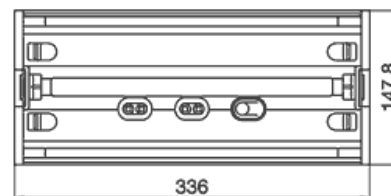

CARACTERISTIQUES PRODUIT

www.ura.fr

Désignation	Luminaire fluo 24/8
Référence	241 400
	Encastrement possible avec cadre réf 400 050
	Tube Fluorescent 8 W fourni (réf. 956212).
Flux lumineux	360 lm
Consommation	10,2 W (17,5 VA en AC)
Degré de protection	IP 42 - IK 07
Tension	24 Vdc