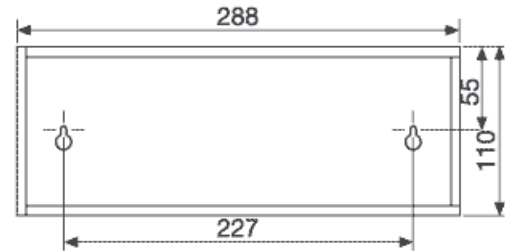

CARACTERISTIQUES PRODUIT

www.ura.fr

Désignation	Luminaire fluo 220-230/4 IP 20
Référence	210 004
	Tube Fluo 4 W fourni (réf. 616 042)
Flux Lumineux	60 lm
Consommation	6 W (13 VA en ac)
Degré de protection	IP 20
Tension	220 Vdc / 230 Vac