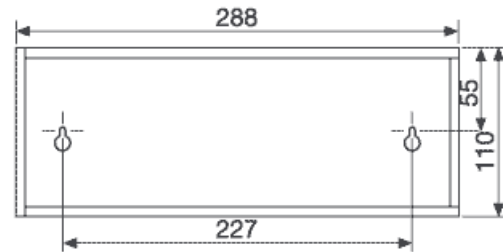

CARACTERISTIQUES PRODUIT

www.ura.fr

Désignation	Luminaire fluo 110/4 IP 20
Référence	210 003
	Tube Fluo 4 W fourni (réf. 616042)
Flux Lumineux	60 lm
Consommation	6 W (13 VA en ac)
Degré de protection	IP 20
Tension	110 Vdc