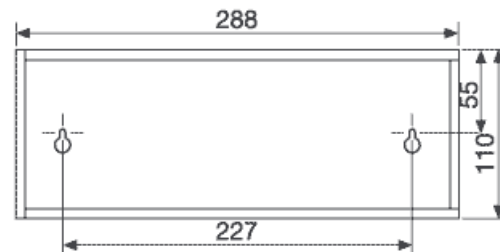

CARACTERISTIQUES PRODUIT

www.ura.fr

Désignation	Luminaire fluo 48/4 IP 20
Référence	210 002
	Tube Fluo 4 W fourni (réf. 616 042)
Flux Lumineux	60 lm
Consommation	6 W (13 VA en ac)
Degré de protection	IP 20
Tension	48 Vdc