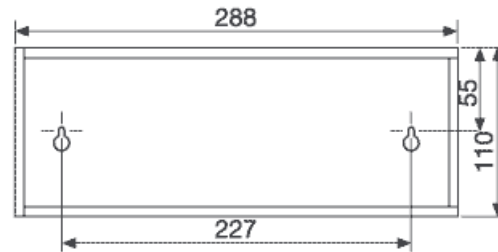

CARACTERISTIQUES PRODUIT

www.ura.fr

Désignation	Luminaire fluo 24/4 IP 20
Référence	210 001
	Tube Fluo 4 W fourni (réf. 616042)
Flux Lumineux	60 lm.
Consommation	6 W (13 VA en ac).
Degré de protection	IP 20
Tension	24 Vdc