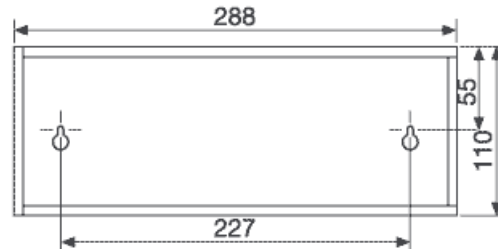

CARACTERISTIQUES PRODUIT

www.ura.fr

Désignation	Luminaire incandescent IP 20
Référence	210 000
	Utiliser une lampe (non fournie) E27 de 25 W ou fluo compact de 7 W
Flux lumineux	45 lm (voir lampes pour LSC)
Enveloppe	"MO" (960°C)
Degré de protection	IP 20
Tension	24 Vdc à 230 Vac