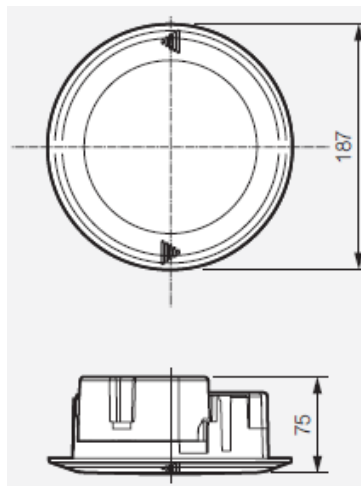

CARACTERISTIQUES PRODUIT

PRACTICE

www.ura.fr

Désignation	PRACTICE Ambiance 24/48 V
Référence	129 125
Série	PRACTICE
Pose	Encastrée
Fonction	Ambiance
Type	Non permanent
Flux Assigné (Lumens)	320 lm
Sources Lumineuses	LEDs
Normes	UTE C 71-802, NF EN 60598-2-22
Marque de qualité	NF AEAS
Enveloppe	Plastique
Classe	II
Degré de protection	IP 40 / IK 04
Alimentation	24 et 48 Vdc
Consommation	6 W en 24 Vdc 7 W en 48 Vdc
Dimensions Ø x P (mm)	187 x 75