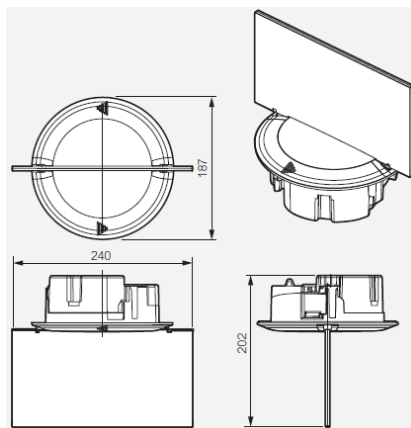

CARACTERISTIQUES PRODUIT

PRACTICE

www.ura.fr

Désignation	PRACTICE Habitation Super SATI Connecté
Référence	119 138
Série	PRACTICE
Pose	Encastrée
Fonction	Habitation
Technologie	Super SATI Connecté
Type	Non permanent
Flux Assigné (Lumens)	8 lm
Sources Lumineuses	LEDs
Autonomie	5 heures
Normes	NF C 71-805 / 820, NF EN 60598-2-22, NF 413
Marque de qualité	NF AEAS Performance SATI, NF Environnement
Enveloppe	Plastique
Classe	II
Degré de protection	IP 40 / IK 04
Alimentation	230 V - ± 10% - 50 Hz
Consommation	0,5 W
Dimensions Ø x P (mm)	187 x 202
Pictogramme fourni	Universel