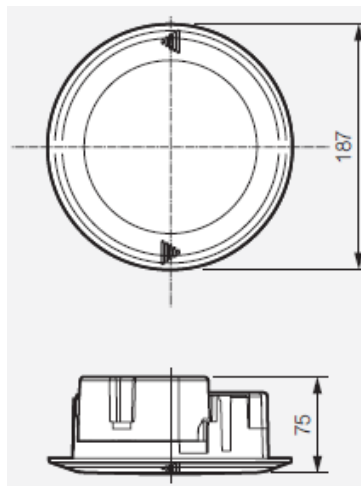

CARACTERISTIQUES PRODUIT

PRACTICE

www.ura.fr

Désignation	PRACTICE Ambiance Adressable
Référence	119 129
Série	PRACTICE
Pose	Encastrée
Fonction	Ambiance
Technologie	Adressable
Type	Non permanent
Flux Assigné (Lumens)	320 lm
Sources Lumineuses	LEDs
Autonomie	1 heure
Normes	NF C 71-801 / 820, NF EN 60598-2-22, NF 413
Marque de qualité	NF AEAS Performance SATI, NF Environnement
Enveloppe	Plastique
Classe	II
Degré de protection	IP 40 / IK 04
Alimentation	230 V - ± 10% - 50 Hz
Consommation	0.7 W
Dimensions Ø x P (mm)	187 x 75