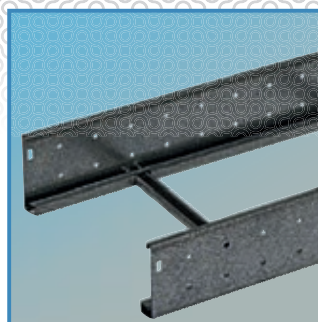

LEGRAND, KABELDRAAGSYSTEMEN

Continue
innovatie
gericht op
installatiegemak

	150 x 60	200 x 60	120 x 80	200 x 80
	Wit	Wit	Wit	Wit
	637380	637390	637410	637430
	-	637390AA	-	-
	-	637390AC	-	-
	637384	637394	637414	637434
	637381	637391	637411	637431
	637382	637392	637412	637432
	637383	-	637413	-
	637385	637395	637415	637435
	637366	637366	637406	-
	-	-	-	-
	637358	637358	637408	637408

- Geïntegreerde kabelklem
- Geïntegreerde beugel voor kabelbanden
- Voorgeboorde bodem
- Beschermende folie
- Speciale vorm voor maximale bereikbaarheid

GLO-4 ladder

(blz. 882)

Soluflex

(blz. 1088)

Vloerdoos IK-4