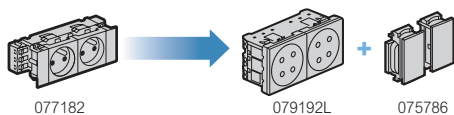

Zwart

Contactdoos RJ45

079162L

RJ45 contactdoos cat6 FTP
1 module

Andere Mosaic functies in zwarte uitvoering zie blz. 1096

DE SPECIALE DLP CONTACTEN ZIJN VERVANGEN DOOR HET NIEUWE GAMMA MOSAIC LINK

Zwarte lijsten en toebehoren
blz. 966