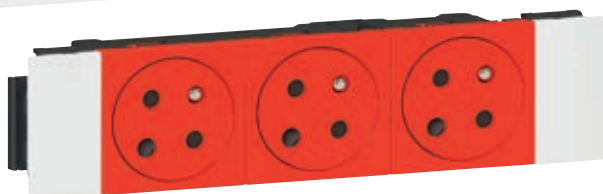

# Mosaic™ mechanismen

nieuwe generatie contactdozen voor wandgoten klik-in

077102L

077123L

077100L

076541

Ref.	Contactdozen 2P+A voor wandgoten klik-in	Ref.	Aansluittoebehoren Mosaic Link
077101L	Mosaic contactdozen met tweezijdige aansluiting voor directe montage voor wandgoten klik-in Uitgerust met Soluclip accessoire voor een perfecte aansluiting en te voldoen aan de norm Aansluiting door middel van automatische klemmen Mogelijkheid om contactdozen Mosaic Link (blz. 1138) toe te voegen met het aansluitaccessoire ref. 077100L <b>2P+A - 2 modules</b> ○ Wit	077100L	Voor een snelle en eenvoudige aansluiting tussen 2 contactdozen en 2 contactdoosblokken Mosaic Link
077121L	● Rood met polarisatiesleutel	076544	<b>RJ45 contactdozen voor DLP wandgoten klik-in</b> <b>2 x RJ 45 Cat.6 UTP</b> 3 modules ○ Wit
077102L 077192L	<b>2 x 2P+A - 4 modules</b> ○ Wit ● Groen	076541	<b>2 x RJ 45 Cat.5e UTP</b> 3 modules ○ Wit
077122L	● Rood met polarisatiesleutel	075690	<b>Toebehoren Soluclip</b> Verzekeren van mechanische weerstand, de perfecte afwerking van de deksels, IP 4x-graad. Te installeren met alle functies voor het Mosaic gamma ○ Wit
077103L	<b>3 x 2P+A - 6 modules</b> ○ Wit	031069	<b>Houder voor modulaire apparatuur</b> Te combineren met 2 draaddoorvoer tussenstukken 0,5 module ref. 406307 voor de montage van modulaire modules met beschermkap om ongewenst loskoppelen te vermijden ○ Wit
077123L	● Rood met polarisatiesleutel		
077104L	<b>4 x 2P+A - 8 modules</b> ○ Wit		
077124L	● Rood met polarisatiesleutel		