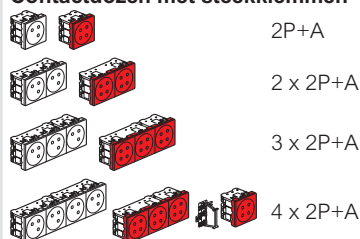

Contactdozen met steekklemmen

Polarisatiesleutel

050299

Polarisatiesleutel voor contactdozen met polarisatiesysteem

Opklikbare Mosaic houders

Opklikbare houders voor DLP halogeenvrije wandgoten
Geleverd met afdekplaat
Uitrustbaar met Mosaic contactdozen (zie hierboven)
Voor andere toepassingen, gebruik Mosaic schakelmateriaal

611797

Enkel (2 modules)

611798

Dubbel (4 modules)

611799

Drievoudig (6 modules)

Mosaic™ mechanismen

RJ 45 contactdozen Mosaic™, LCS²
Legrand Cabling System

Contactdozen met LCS² connector voor snelle aansluiting zonder gereedschap. Geschikt voor eenaderige kabels AWG 22 tot AWG 26 en meeraderige kabels AWG 26

Markering van de contacten door dubbele kleurcode 568 A en B en cijferaanduiding. Beantwoorden aan de normen ISO/IEC 11801 versie 2.0, ontwerp amendement 2, EN 50173-1 en EIA/TIA 568 B2.10

Ref. RJ 45 contactdozen Mosaic Cat. 6a

Ref.	Configuratie
076571	UTP - 1 module ○ Wit
076574	UTP - 2 modules ○ Wit Metalen afscherming
076509	UTP onder 45° - 2 modules ○ Wit
076573	STP - 1 module ○ Wit
076576	STP - 2 modules ○ Wit
076508	STP onder 45° - 2 modules ○ Wit

RJ 45 contactdozen Mosaic Cat. 6

076561	UTP - 1 module ○ Wit
076564	UTP - 2 modules ○ Wit
076504	2 x RJ45 UTP onder 45° - 2 modules
076594	UTP met vergrendeling - 2 modules Geleverd met 2 sleutels per 5 contactdozen ○ Wit met rood stofluikje
076562	FTP - 1 module ○ Wit
076565	FTP - 2 modules ○ Wit
076506	2 x RJ 45 FTP onder 45° - 2 modules ○ Wit

RJ 45 contactdozen Mosaic Cat. 5e

076551	UTP - 1 module ○ Wit
076554	UTP - 2 modules ○ Wit
076552	FTP - 1 module ○ Wit
076555	FTP - 2 modules ○ Wit

Meer functies Mosaic
(zie blz. 1096)