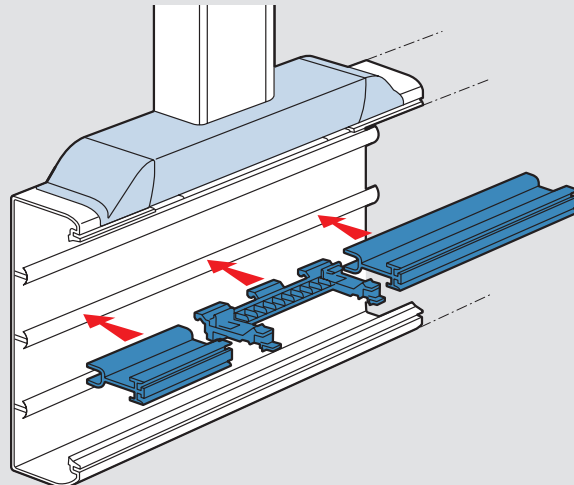

Ref.	Aftakking naar plafonddlijsten
010771	Laat toe om af te takken van muur naar plafond, voor het voeden van een verlichting
010772	Voor deksel 65 mm (behalve ref. 010424)
010773	Voor deksel 85 mm Voor wandgoot ref. 010424
Aftakking naar vloerlijst	
Laat een aftakking toe naar een vloerlijst ref. 032800	
010771 + 010690	Voor deksel 65 mm (behalve ref. 010224)
010772 + 010690	Voor deksel 85 mm
010773 + 010690	Voor wandgoot ref. 010424
Muurdoorgang	
Verzekerd de afwerking tussen de wandgoot en de muur bij het doorsteken van een muur	
010698	Voor wandgoot breedte 80 à 150 mm
010699	Voor wandgoot breedte 195 à 220 mm
T-aftakkingen	
Installatieprincipe: zie blz. hiernaast	
Wandgootaftakkingen (T)	
010732	Laat een aftakking toe naar profielen met afmetingen kleiner dan 50 x 105 mm (niet geschikt voor ref. 010424)
010733	Laat een aftakking toe naar profielen met afmetingen kleiner dan 65 x 150 mm
Bijkomende elementen voor aftakking	
Laat de verdeling van kabels vanuit het onderste compartiment toe	
010742	Voor wandgoot diepte 50 mm
010743	Voor wandgoot diepte 65 mm
Toebehoren	
089807	Kabelklemmen

■ T-aftakking

• Aftakking vanuit het onderste compartiment

Bijkomend aan de T-aftakking (zie keuzetabel hieronder): plaats tussen de 2 scheidingschotten, het extra element voor aftakking, ref. 010742/43 en dit om de aftakking vanuit het onderste compartiment te verzekeren