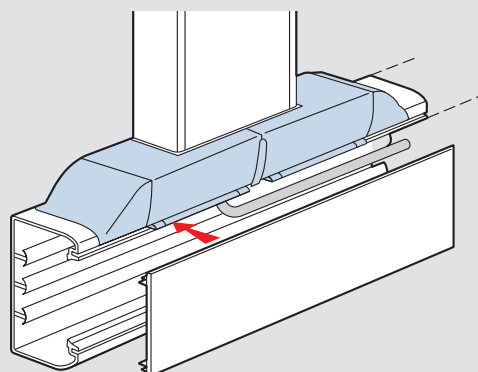

■ Keuzetabel T-aftakkingen

Verticale wandgoot (mm)	Horizontale wandgoot (mm)									
	35 x 80	35 x 105	50 x 80	50 x 105 (CV 65 mm)	50 x 105 (CV 85 mm)	50 x 150	50 x 220	65 x 150	65 x 195	65 x 220
35 x 80	010735	010735	010735	010739	010735	010735	010735	010733	010733	010733
35 x 105	-	010736	-	010740	010736	010736	010736	010733	010733	010733
50 x 80	010735	010735	010735	010739	010735	010735	010735	010733	010733	010733
50 x 105 CV 65 mm	-	-	-	010740	-	010737	010737	-	-	-
50 x 105 CV 85 mm	-	010736	-	-	010736	010736	010736	010738	010738	010738
50 x 150	-	-	-	-	-	010732 x 2	010732 x 2	010733 x 2	010733 x 2	010733 x 2
50 x 170	-	-	-	-	-	-	010732 x 2	010733 x 2	010733 x 2	010733 x 2
50 x 220	-	-	-	-	-	010732 x 3	010732 x 3	010733 x 3	010733 x 3	010733 x 3
65 x 150	-	-	-	-	-	-	-	010733 x 2	010733 x 2	010733 x 2
65 x 195	-	-	-	-	-	-	-	010733 x 2	010733 x 2	010733 x 2
65 x 220	-	-	-	-	-	-	-	010733 x 3	010733 x 3	010733 x 3