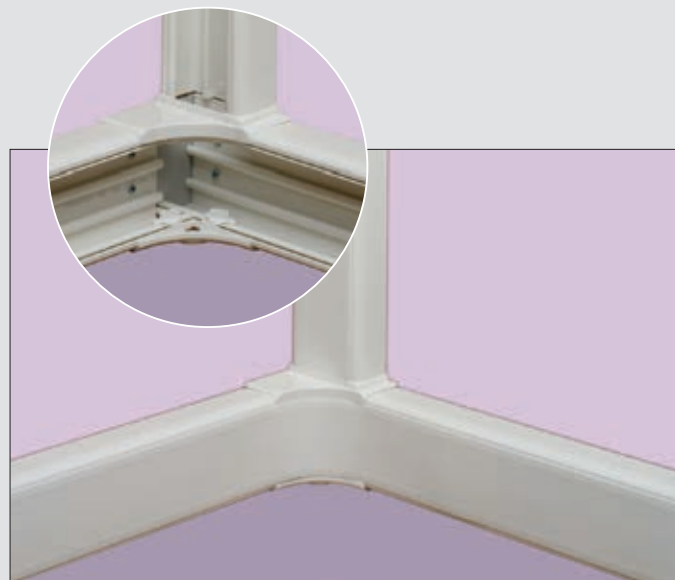

## Hoekaftakking DLP design

Speciaal  
MOSAIC

Speciaal  
MOSAIC

Speciaal  
MOSAIC

65 x 195		65 x 220		
				
65 40 65		65 130		65 65 65
				
Wit		Wit		Wit
-		-		-
010453		010459		010459
2 x 010473		010473		2 x 010473
2 x 010521	1 x 010520	010521	010524	3 x 010521
010707		010708		010708
010658		010607		010658
010639		010636		010639
010793		010796		010796
010733		010733		010733
010738		010738		010738
010764 + 010658		010764 + 010607		010764 + 010658
2 x 010691		2 x 010691		2 x 010691
2 x 010801	010800	010801	010804	3 x 010801
010580		010580		010580
010521 65 mm	010520 40 mm	010521 65 mm	010524 130 mm	010521 65 mm
010583	-	010583		010583
010681	010682	010681	010686	010681
030881	-	030881		030881
010952	-	010952	-	010952
010954	-	010954	-	010954
010956	-	010956	-	010956
010958	-	010958	-	010958
077145L	-	077145L	-	077145L
077142L	-	077142L	-	077142L
077143L	-	077143L	-	077143L
010927	-	010927	-	010927
-	-	-	010914 <sup>s</sup>	-
-	-	-	010924 <sup>s</sup>	-
-	-	-	010934 <sup>s</sup>	-
-	-	-	010900	-
010925	-	010925	-	010925
-	-	-	-	-
-	-	-	010965	-

### ■ Hoekaftakking DLP design

Hoekaftakking naar een wandgoot DLP design met afmetingen 35 x 80, 35 x 105, 50 x 80 en 50 x 105 mm

Toebehoren voor hoekaftakking naar DLP design (zie keuzetabel) is bijkomend aan de standaard binnenhoek