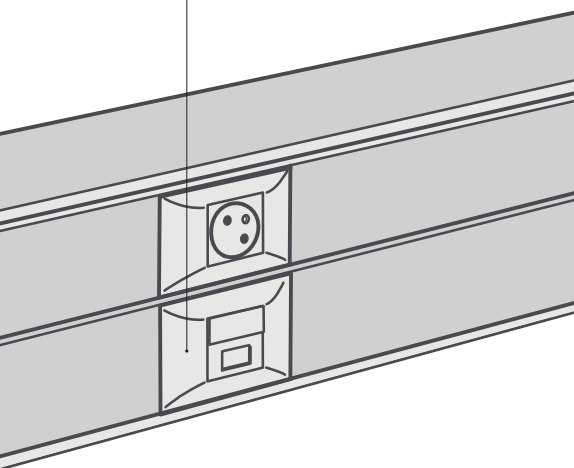

**HET SCHAKELMATERIAAL**

De wandgoot kan worden voorzien van alle types schakelmateriaal en uitrustingen

Meer dan 200 Mosaic functies die perfect in de wandgoten passen

# DLP design wandgoten

Met de DLP design wandgoten kan u uw installatie laten evolueren in de tijd en beschikt u over vele mogelijkheden aangepast aan elk type installatie

Doorsnede (mm)	Ref.	
35 x 80	010461	
35 x 105	010463	
50 x 80	010462	
50 x 105	010424	
	010464	
50 x 150	010465	
	010432	
	010427	
50 x 170	010467	
50 x 220	010428	
65 x 150	010475	
	010433	
65 x 195	010476	
	010453	
65 x 220	010459	

Wandgootafdichting (uitlijnen van de kabelgoten) wordt geplaatst tijdens de installatie van de kabelgoten. Laat toe om de 2 goten uit te lijnen en zorgt voor een perfecte afwerking

Wandgootafdichting, zelfklevende bevestiging (plaatsing na de installatie)