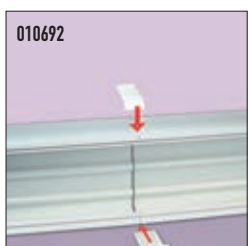

**HET SCHAKELMATERIAAL**

De wandgoot kan worden voorzien van alle types schakelmateriaal en uitrustingen

Meer dan 200 Mosaic functies die perfect in de wandgoten passen

# DLP design wandgoten

Met de DLP design wandgoten kan u uw installatie laten evolueren in de tijd en beschikt u over vele mogelijkheden aangepast aan elk type installatie

Doorsnede (mm)	Ref.	
35 x 80	010461	
35 x 105	010463	
50 x 80	010462	
50 x 105	010424	
	010464	
50 x 150	010465	
	010432	
	010427	
50 x 170	010467	
50 x 220	010428	
65 x 150	010475	
	010433	
65 x 195	010476	
	010453	
65 x 220	010459	

Wandgootafdichting (uitlijnen van de kabelgoten) wordt geplaatst tijdens de installatie van de kabelgoten. Laat toe om de 2 goten uit te lijnen en zorgt voor een perfecte afwerking

Wandgootafdichting, zelfklevende bevestiging (plaatsing na de installatie)