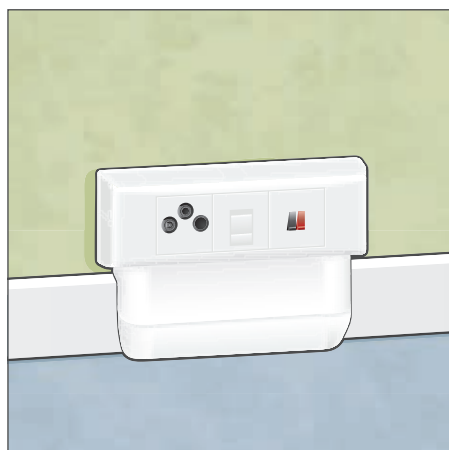

# DLP plinten en bovenplinten

De DLP plinten en bovenplinten hebben een grote kabelcapaciteit. Ze maken het mogelijk uw installatie discreet en zonder zware en dure ingrepen te veranderen.

## PLINT- EN BOVENPLINTSYSTEEM

Profiel geleverd met deksel

Geschikt voor Oteo of Mosaic schakelmateriaal

### DE VOORDELEN VAN HET SYSTEEM

- Geen beschadiging van de muren
- Snelle plaatsing
- Geleverd met beschermfolie
- Te gebruiken in de plaats van traditionele plinten of als bovenplint boven de bestaande plint