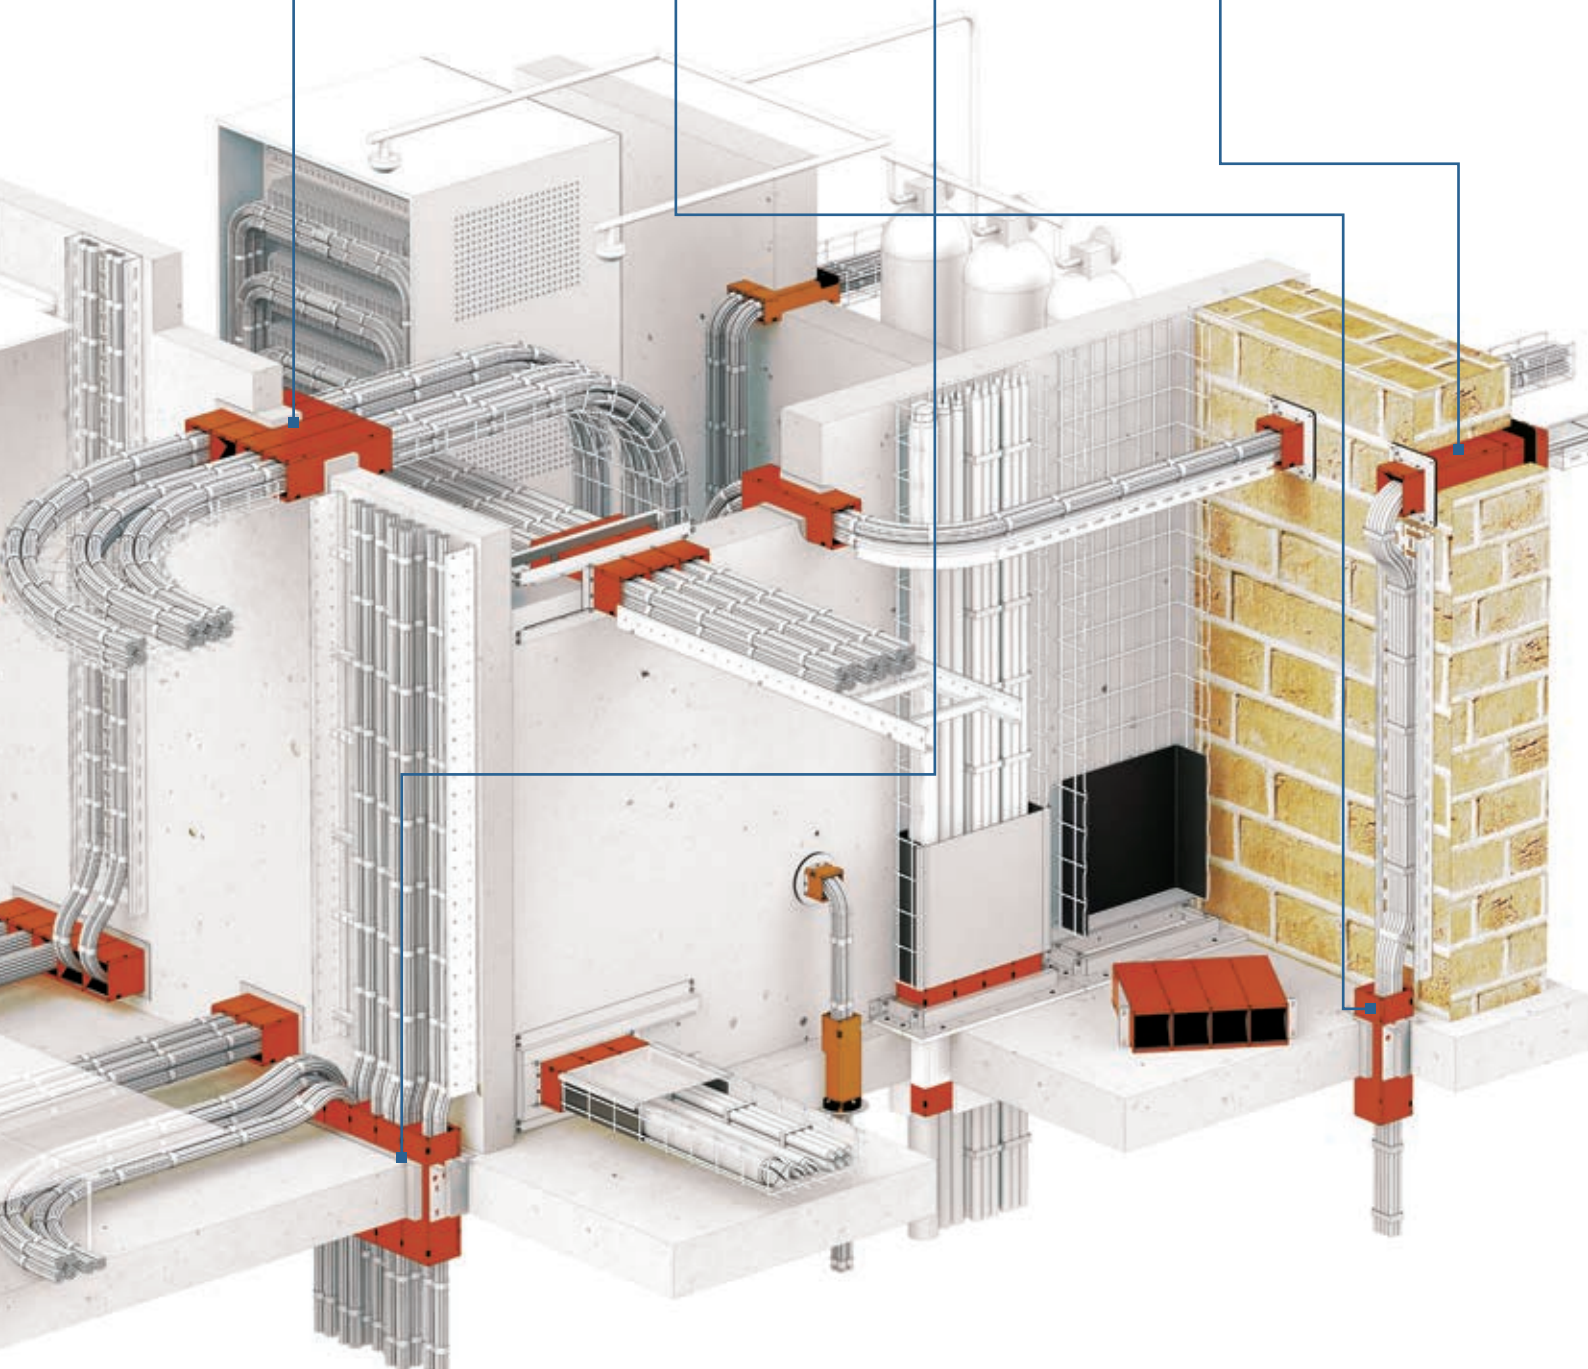

Alleen met mortel

Meervoudige muuroplossing zonder afdeklaat.

Enkelvoudige vloeroplossing in cement (1 module EZD44T) met eenvoudige steun.

Meervoudige vloeroplossing in cement (1 tot max. 5 modules EZD44T) met eenvoudige steun.

Enkelvoudige muuroplossing in bestaande situaties.

EZ-Path® module kan uit elkaar (bestaande situatie)

Aardingsaansluiting

Kabelvriendelijk ontwerp

Eenvoudig kabeltrekken