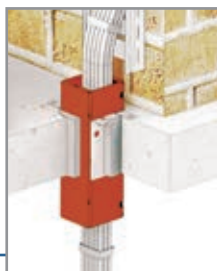

Alleen met mortel

Meervoudige muuroplossing zonder afdeklaat.

Enkelvoudige vloeroplossing in cement (1 module EZD44T) met eenvoudige steun.

Meervoudige vloeroplossing in cement (1 tot max. 5 modules EZD44T) met eenvoudige steun.

Enkelvoudige muuroplossing in bestaande situaties.

EZ-Path® module kan uit elkaar (bestaande situatie)

Aardingsaansluiting

Kabelvriendelijk ontwerp

Eenvoudig kabeltrekken