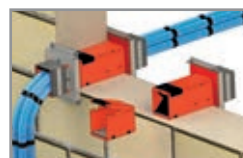

KOSTENBEHEERSING

Het EZ-Path® systeem is veruit de meest rendabele investering in brandveiligheid. Reeds bij de eerste ingreep aan de installaties verdient u uw investering terug.

Enkelvoudige kabel-doorvoer (RFG2) voor 1 of 2 kabels max. ø 14 mm.

Meervoudige muur-oplossing met afdek-plaat voor 1 tot max. 5 modules. Voor kabels max. ø 21 mm.

Geschikt voor alle typen kabels

Verlengmodules verkrijgbaar voor dikke muren