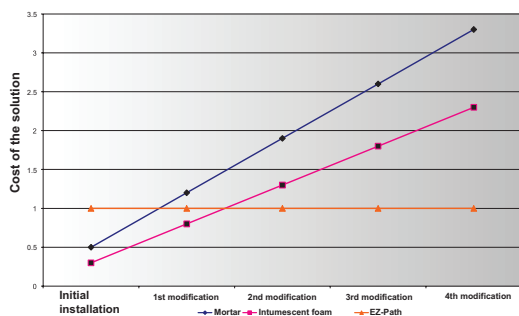

WAAROM EZ-PATH®?

Ideaal voor:

Eindgebruiker

Eénmalige investering

Inspecteur (brand)

Eenvoudige controle

Installateur

Zelf te plaatsen (training op aanvraag mogelijk)

VOORDELEN

- Altijd brandwerend met of zonder kabels (tot 100% optische vulling).
- Continue flexibiliteit: toevoegen en/of verwijderen van kabels altijd mogelijk.
- Eenvoudige en éénmalige plaatsing. Geen hak- en breekwerk meer nodig.
- Voor nieuwe en bestaande installaties.
- Toepasbaar in betonnen muren, holle wanden en betonnen vloeren.
- Gecertificeerd EN 13501-2, test EN1366-3 en FM gekeurd.
- Levensduur gelijk aan duur gebouwinstallatie.
- Éénmalige investering met korte terugverdientijd.

KOSTENBEHEERSING

Het EZ-Path® systeem is veruit de meest rendabele investering in brandveiligheid. Reeds bij de eerste ingreep aan de installaties verdient u uw investering terug.

Enkelvoudige kabel-doorvoer (RFG2) voor 1 of 2 kabels max. ø 14 mm.