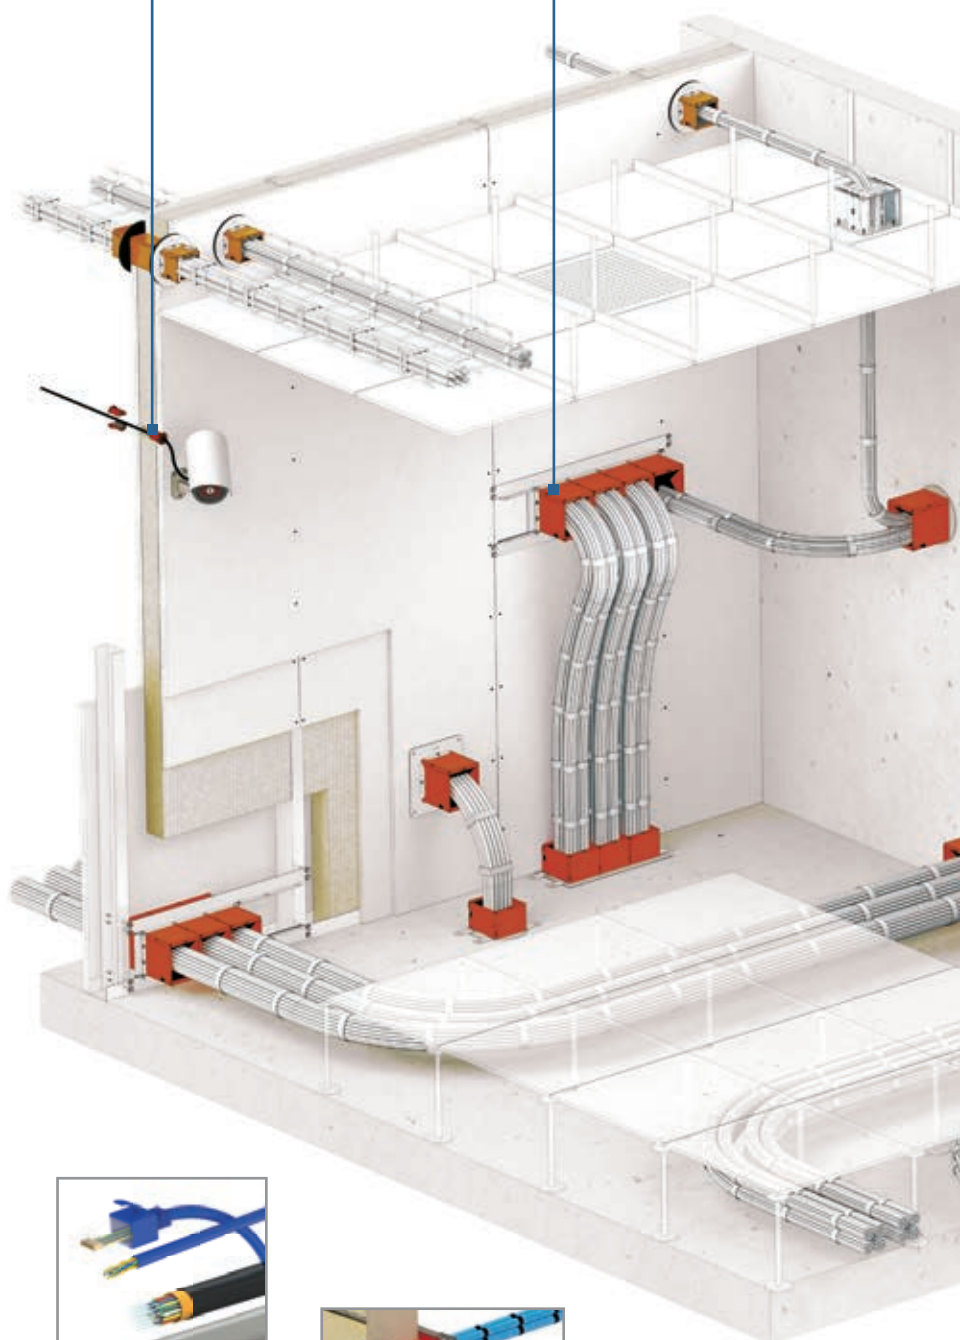

WAAROM EZ-PATH®?

Ideaal voor:

Eindgebruiker

Eénmalige investering

Inspecteur (brand)

Eenvoudige controle

Installateur

Zelf te plaatsen (training op aanvraag mogelijk)

VOORDELEN

- Altijd brandwerend met of zonder kabels (tot 100% optische vulling).
- Continue flexibiliteit: toevoegen en/of verwijderen van kabels altijd mogelijk.
- Eenvoudige en éénmalige plaatsing. Geen hak- en breekwerk meer nodig.
- Voor nieuwe en bestaande installaties.
- Toepasbaar in betonnen muren, holle wanden en betonnen vloeren.
- Gecertificeerd EN 13501-2, test EN1366-3 en FM gekeurd.
- Levensduur gelijk aan duur gebouwinstallatie.
- Éénmalige investering met korte terugverdientijd.

KOSTENBEHEERSING

Het EZ-Path® systeem is veruit de meest rendabele investering in brandveiligheid. Reeds bij de eerste ingreep aan de installaties verdient u uw investering terug.

Enkelvoudige kabel-doorvoer (RFG2) voor 1 of 2 kabels max. ø 14 mm.

Meervoudige muur-oplossing met afdek-plaat voor 1 tot max. 5 modules. Voor kabels max. ø 21 mm.

Geschikt voor alle typen kabels

Verlengmodules verkrijgbaar voor dikke muren