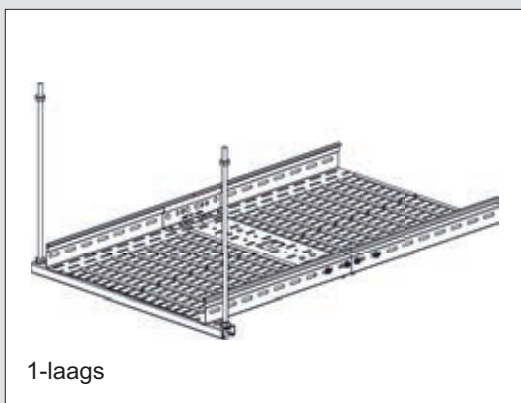

Funciebehoud

algemene montage-instructies

■ Maximale ondersteuningsafstand

■ Maximale belasting

■ Afwijkende situaties

Armaturen:

Het bevestigen van armaturen is slechts in overleg met de keurende instantie toegestaan. In ieder geval moet men rekening houden met het extra gewicht en dit in mindering brengen op de maximale kabellast in de goot.

Bouwkundige constructies:

FB-systemen mogen alleen aan geschikte bouwkundige constructies bevestigd worden.

Boven een FB installatie mogen geen andere installaties zoals luchtkanalen worden geplaatst. Deze kunnen in geval van brand op het FB systeem vallen en de functie verstoren.