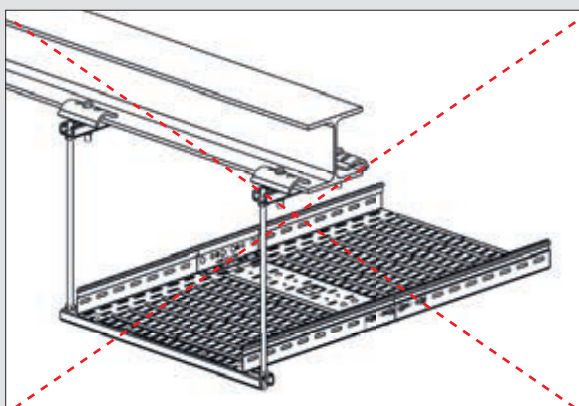

Funciebehoud

algemene montage-instructies

■ Maximale ondersteuningsafstand

■ Maximale belasting

■ Afwijkende situaties

Armaturen:

Het bevestigen van armaturen is slechts in overleg met de keurende instantie toegestaan. In ieder geval moet men rekening houden met het extra gewicht en dit in mindering brengen op de maximale kabellast in de goot.

Bouwkundige constructies:

FB-systemen mogen alleen aan geschikte bouwkundige constructies bevestigd worden.

Boven een FB installatie mogen geen andere installaties zoals luchtkanalen worden geplaatst. Deze kunnen in geval van brand op het FB systeem vallen en de functie verstoren.