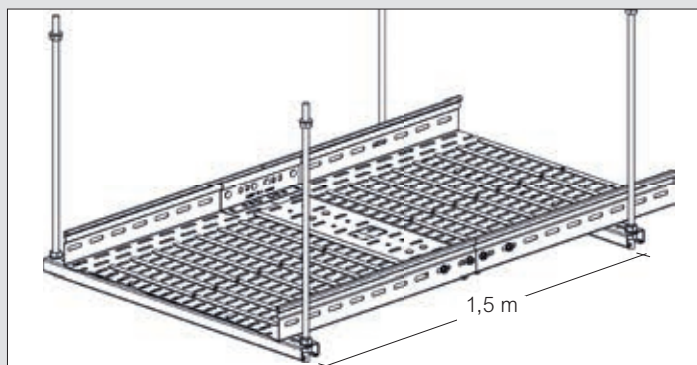

Funciebehoud

algemene montage-instructies

■ Maximale ondersteuningsafstand

■ Maximale belasting

■ Afwijkende situaties

Armaturen:

Het bevestigen van armaturen is slechts in overleg met de keurende instantie toegestaan. In ieder geval moet men rekening houden met het extra gewicht en dit in mindering brengen op de maximale kabellast in de goot.

Bouwkundige constructies:

FB-systemen mogen alleen aan geschikte bouwkundige constructies bevestigd worden.

Boven een FB installatie mogen geen andere installaties zoals luchtkanalen worden geplaatst. Deze kunnen in geval van brand op het FB systeem vallen en de functie verstoren.