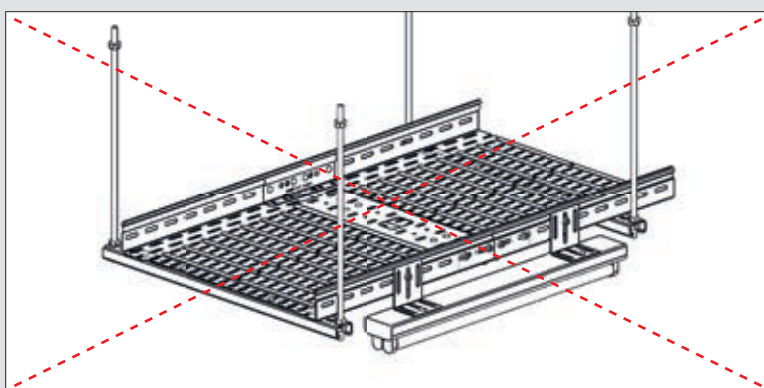

Funciebehoud

algemene montage-instructies

■ Maximale ondersteuningsafstand

■ Maximale belasting

■ Afwijkende situaties

Armaturen:

Het bevestigen van armaturen is slechts in overleg met de keurende instantie toegestaan. In ieder geval moet men rekening houden met het extra gewicht en dit in mindering brengen op de maximale kabellast in de goot.

Bouwkundige constructies:

FB-systemen mogen alleen aan geschikte bouwkundige constructies bevestigd worden.

Boven een FB installatie mogen geen andere installaties zoals luchtkanalen worden geplaatst. Deze kunnen in geval van brand op het FB systeem vallen en de functie verstoren.