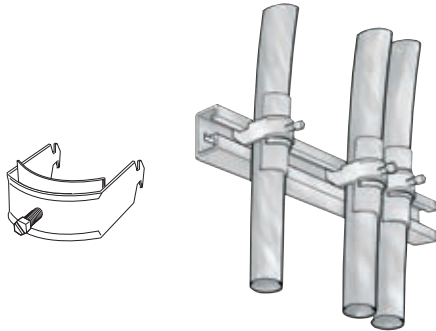

Functiebehoud Van Geel GLO-4 profielrail

Functiebehoud Van Geel GLO-4 kabel ladder FB hulpstukken & toebehoren

- Beugelafstand 300 mm
- Bevestiging van FB kabels op profiel R21SP

Ref.	Stijgladder FB wandmontage E30/E90
	Kabelklem FB voor bevestiging van FB kabels op profiel R21SP Voor kabeldoorsnede
8191200	8 - 12 mm
8191201	12 - 16 mm
8191202	16 - 20 mm
8191203	20 - 24 mm
8191204	24 - 28 mm
8191205	28 - 32 mm
8191206	32 - 36 mm
8191207	36 - 40 mm
8191208	40 - 44 mm
8191209	44 - 48 mm
8191210	48 - 52 mm
8191211	52 - 56 mm

Ref.	Profielrail + klemschaal
	Het separaat bevestigen, horizontaal of verticaal van functiebehoudkabels Kan met behulp van kabelklemmen aan in het beton verankerde C-profielen
VG348049	Profiel R21SP Lengte 3000 mm
	Klemschaal FB
8191220	8 - 12 mm
8191221	12 - 16 mm
8191222	16 - 20 mm
8191223	20 - 24 mm
8191224	24 - 28 mm
8191225	28 - 32 mm
8191226	32 - 36 mm
8191227	36 - 40 mm
8191228	40 - 44 mm
8191229	44 - 48 mm
8191230	48 - 52 mm
8191231	52 - 56 mm

Ref.	Steun U55
	Thermisch verzinkt Moment bij 1% doorbuiging 270 Nm Exclusief beschermkap Lengte
VG348362	200 mm
VG348363	300 mm
VG348364	400 mm
VG348365	500 mm
VG348366	600 mm
VG348367	700 mm
VG348368	800 mm
VG348369	900 mm
VG348360	1000 mm
VG348371	1100 mm
VG348372	1200 mm