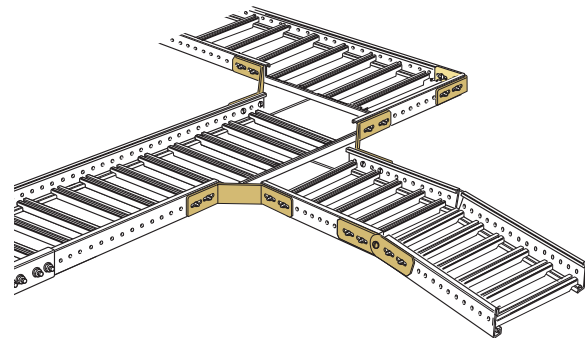

Functiebehoud Van Geel GLO-4 profielrail

Functiebehoud Van Geel GLO-4 kabel ladder FB hulpstukken & toebehoren

- Beugelafstand 300 mm
- Bevestiging van FB kabels op profiel R21SP

Ref.	Stijgladder FB wandmontage E30/E90
	Kabelklem FB voor bevestiging van FB kabels op profiel R21SP Voor kabeldoorsnede
8191200	8 - 12 mm
8191201	12 - 16 mm
8191202	16 - 20 mm
8191203	20 - 24 mm
8191204	24 - 28 mm
8191205	28 - 32 mm
8191206	32 - 36 mm
8191207	36 - 40 mm
8191208	40 - 44 mm
8191209	44 - 48 mm
8191210	48 - 52 mm
8191211	52 - 56 mm

Ref.	Profielrail + klemschaal
	Het separaat bevestigen, horizontaal of verticaal van functiebehoudkabels Kan met behulp van kabelklemmen aan in het beton verankerde C-profielen
VG348049	Profiel R21SP Lengte 3000 mm
	Klemschaal FB
8191220	8 - 12 mm
8191221	12 - 16 mm
8191222	16 - 20 mm
8191223	20 - 24 mm
8191224	24 - 28 mm
8191225	28 - 32 mm
8191226	32 - 36 mm
8191227	36 - 40 mm
8191228	40 - 44 mm
8191229	44 - 48 mm
8191230	48 - 52 mm
8191231	52 - 56 mm

Ref.	Steun U55
	Thermisch verzinkt Moment bij 1% doorbuiging 270 Nm Exclusief beschermkap Lengte
VG348362	200 mm
VG348363	300 mm
VG348364	400 mm
VG348365	500 mm
VG348366	600 mm
VG348367	700 mm
VG348368	800 mm
VG348369	900 mm
VG348360	1000 mm
VG348371	1100 mm
VG348372	1200 mm