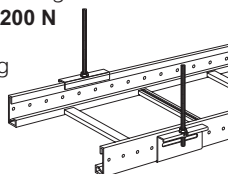

8318000 Zijdelingse ophangbeugel 1200 N

Voor GLO-4 ladder;
geschikt voor etageophanging
Steek draadstangophanging
= ladderbreedte + 38 mm
Send: vastzetten met 1x M6 x 10 mm, kraagschroef + sluitring + zeskantmoer
Thvz: vastzetten met 1x M6 x 12 mm, zeskantbout + sluitring + zeskantmoer