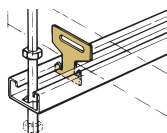

### Montage-anker

Inschuifbaar op R21S profiel 41x21  
Voor extra borgen kabelgoot

SEND  
VG34206

ZnNi