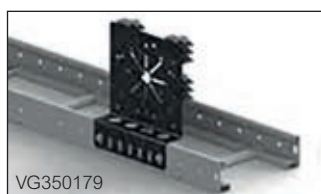

Deksel	Dekselklem Let op, RVS	Binnenbocht	Buitenbocht	Aftakstuk	T-stuk	Stijg-/vervalstuk	
	Lengte 2000 mm							Breedte
	8211120	8236000	8312112	8312122	8312312	8312132	8312152	200 mm
	8211130		8312113	8312123	8312313	8312133	8312153	300 mm
	8211140		8312114	8312124	8312314	8312134	8312154	400 mm
	8211150		8312115	8312125	8312315	8312135	8312155	500 mm
	8211160		8312116	8312126	8312316	8312136	8312156	600 mm
	4x		4x	4x	4x	6x	4x	
	P31+ H = 25 mm als scheidingsgoot			Universele aanzetbocht	Klem- montageplaat	Montageplaat universeel	Montageplaat horizontaal⁽⁴⁾	
	Breedte 75 mm	Breedte 100 mm	Breedte 200 mm					Breedte
	VG480045	VG480046	VG480048	8312190	8312010	8235200	8312020	200 - 600 mm
	Bevestigen met Colring kabelbanden			2x		2x		

Toepassing montageplaat steekverbinding

Ophangsystemen (blz. 894)

Colring kabelbanden (zie www.ecatalog.be)