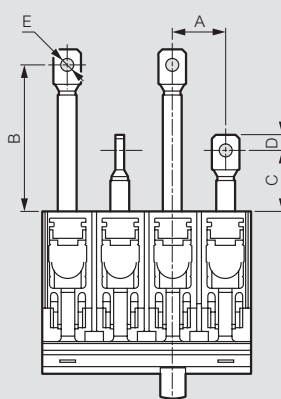

Achteraansluitingen

Apparaat	Achteraansluitingen	A	B	C	D	E
DPX³ 160	421036/37	27	79	35	21,5	6,3
DPX³ 250	421038/39	35	80	36	22,5	8,4