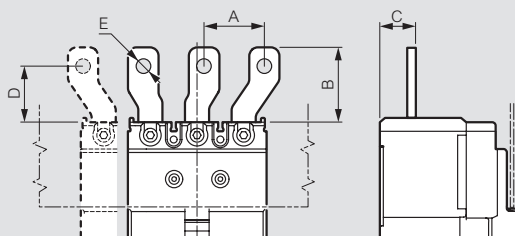

Ref.	Verloodbare klemafschermingen
	Vooraansluiting Voor DPX³ 3P Voor DPX³ 4P
421056	
421057	
	Achteraansluiting Voor DPX³ 3P Voor DPX³ 4P
421052	
421053	

Ref.	Adapters voor montage op rail
	Voor montage van DPX³ op rail of op vaste plaat Voor DPX³ 250 zonder laterale gemotoriseerde bediening
421072	
421074	Voor DPX³ 250 met differentieel zonder laterale gemotoriseerde bediening
421069	Voor alle uitvoeringen van DPX³ 250 met laterale gemotoriseerde bediening
421077	Installatiekit voor achteraansluiting in een niet-XL³ behuizing

Ref.	Logische selectiviteit
421078	Kabelkit voor logische selectiviteitspoort (8 kabels)

DPX³ 160 en 250

Aansluiting

Aansluitcapaciteiten op koosklemmen

Apparaat	Klemmen	Geleiders maximale doorsnede		Staven of kabelschoenen maximale breedte
		Soepel	Stijf	
DPX³ 160	Koosklemmen inbegrepen	70 mm²	95 mm²	14 mm
	Klemmen met grote capaciteit ref. 421026/27	120 mm²	150 mm²	18 mm
DPX³ 250	Koosklemmen ref. 421030/31	120 mm²	150 mm²	28,5 mm

Aansluitcapaciteiten op vlakken

Apparaat	Klemmen	Staven of kabelschoenen	
		Maximumbreedte	Maximumdikte
DPX³ 160	Schroefklemmen ref. 421028/29	19 mm	6,5 mm
DPX³ 250	Schroefklemmen inbegrepen	28,5 mm	8 mm

Verbreiders stroomopwaarts

Apparaat	Verbreiders	A	B	C	D	E
DPX³ 160	421032/33	35	41	23	33	8,5
DPX³ 250	421034/35	48,5	55	23	39	13