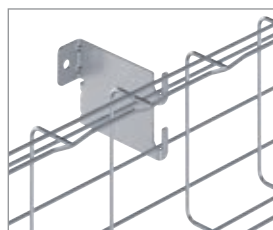

FBH 100/600

N

CM350585