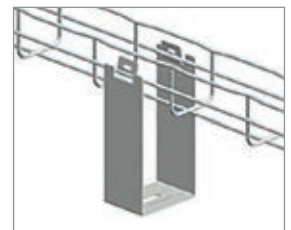

FBV 50

CM595930