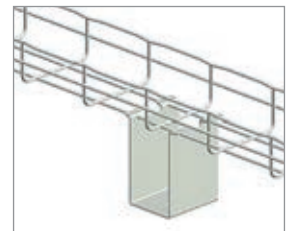

CM 100/50

CM595917