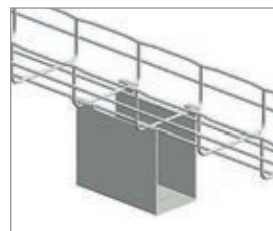

CM 100/100

CM595927