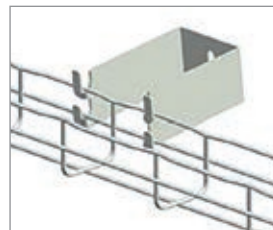

CM 100/25

CM595907