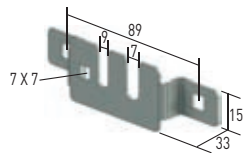

Potentiaalvereffening en aarding

SBU

Ref. Aardconnector aluminium

Ref.

ALU

CM585327
CM585427

GRIFEQUIP
GRIFEQUIP2 "zonder schroeven"

Aardconnector koper

16, 35 en 50 mm²
BLF : direct te bevestigen op draadgoot

koper

CM585387
CM585397
CM585407

BLF 8/16
BLF 8/35
BLF 8/50

Ø (mm²)	L (mm)
16	22
35	24
50	26

Beugel voor connector

GS

ZnL

CM585090¹ CM585093¹ SBU

Haak SCMT

GS

CM585080

Spanwijdte (dikte) :
EF11/400 : 1 tot 11 mm
EF15/600 : 1 tot 15 mm
SCMT

1 : **316L** op aanvraag

SPECIALE BEUGELS

SPECIALE BEUGELS voor voedingindustrie

KENMERKEN

- Ideaal om te reinigen (hygiënisch)
- Verticale & horizontale plaatsing
- Verschillende afmetingen/types
- Klikbaar met draadgoot (montage vriendelijk)
- Verkrijgbaar in ZnMg en RVS304L

CM 100/100

ZnMg

CM 100/50

ZnMg

CM 100/25

ZnMg

UC 100/50

ZnMg

FBH 50

304L

FBV 50

304L

FBH 100/600

N

304L

FBV 100/600

N

304L