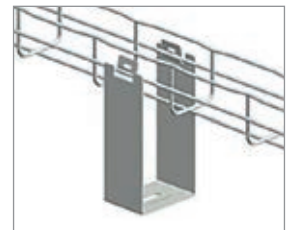

UC 100/50

CM595937