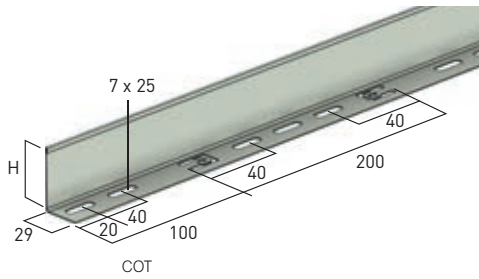

Scheidingsshot draadgoten

COT J
Montage door inklikken in de uitsparing (zie hierboven)

CM559635 + CM559645 + CM559655

Deksels draadgoten

Clip F01 voor
CF 30 en ZF1

Clip F02 voor CF 54
CF 105 - ZF2 - ZF4

Technische gegevens zie www.ecatalog.be

Scheidingsshot COT

| Ref. | | | Hoogte (mm) |
|----------|----------|----------|-------------|
| GS | ZnMg | 316L | |
| CM923010 | CM923013 | CM923014 | COT 30 |
| CM923020 | CM923023 | CM923024 | COT 50 |
| CM923030 | CM923033 | - | COT 75 |
| CM923040 | CM923043 | CM923044 | COT 100 |