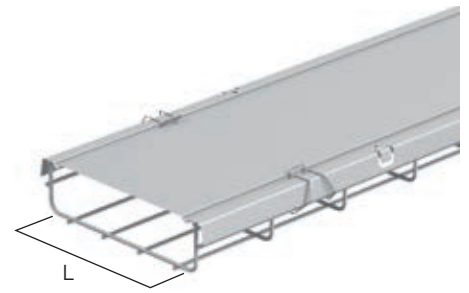

Scheidingsshot draadgoten

COT J
Montage door inklikken in de uitsparing (zie hierboven)

CM559635 + CM559645 + CM559655

Deksels draadgoten

Clip F01 voor
CF 30 en ZF1

Clip F02 voor CF 54
CF 105 - ZF2 - ZF4

Technische gegevens zie www.ecatalog.be

Scheidingsshot COT

| Ref. | | | Hoogte (mm) |
|----------|----------|----------|-------------|
| GS | ZnMg | 316L | |
| CM923010 | CM923013 | CM923014 | COT 30 |
| CM923020 | CM923023 | CM923024 | COT 50 |
| CM923030 | CM923033 | - | COT 75 |
| CM923040 | CM923043 | CM923044 | COT 100 |