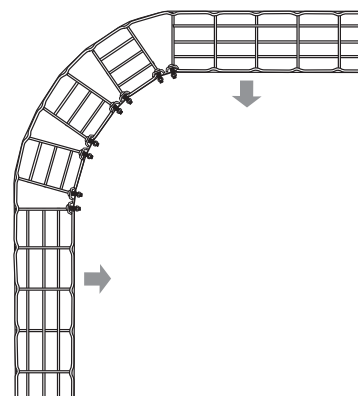

Keuzetabel koppelingen Cablofil

bochten en andere aftakkingen

■ Koppelplaat Faslock auto

CF 30 - CF 54 - CF 105 - CF 150 100 - 600 mm

Faslock S 100 t/m 200mm		GS EZ	CM558340		
		ZnNi	CM558346	316L	CM558344
Faslock XL 300 t/m 600mm		GS EZ	CM558320		
		ZnNi	CM558326	316L	CM558324

■ Snelkoppeling CE 25 - CE 30

CF 30 - CF 54 - CF 105 - CF 150 50 - 600 mm

KITASSTR CE 25+CE 30+BTRCC		GS EZ	CM558081		
		ZnMg	CM350424		
KITASSVS CE 25VS+CE 30ES		GS EZ	CM558071		
		ZnMg	CM350427		
KITINOX				316L	CM558954
CE 25		GS EZ	CM558011	304L	CM558018
		ZnMg	CM350569	316L	CM558014
CE 30		GS EZ	CM558041	304L	CM558048
		ZnMg	CM350570	316L	CM558044
BTRCC 6X20		GS EZ	CM801011	304L	CM801018
		ZnNi	CM350402	316L	CM801014

■ Hoekkorf PA

CF 30 - CF 54 - CF 105 50 - 600 mm

PA 1 H30		GS EZ	CM840101		
		DC GC	CM840103		
PA 2 H54		GS EZ	CM840111		
		DC GC	CM840113		
PA 4 H105		GS EZ	CM840131		
		DC GC	CM840133		
RADT90KIT H150		GS EZ	CM942942		