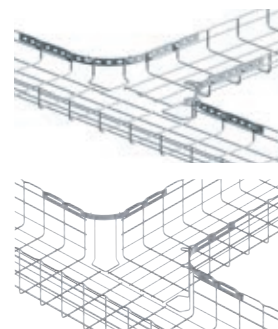

■ Snelkoppeling CE 25 - CE 30

CF 30 - CF 54 - CF 105 - CF 150 50 - 600 mm

KITASSTR CE 25+CE 30+BTRCC		GS EZ	CM558081		
		ZnMg	CM350424		
KITASSVS CE 25VS+CE 30ES		GS EZ	CM558071		
		ZnMg	CM350427		
KITINOX				316L	CM558954
CE 25		GS EZ	CM558011	304L	CM558018
		ZnMg	CM350569	316L	CM558014
CE 30		GS EZ	CM558041	304L	CM558048
		ZnMg	CM350570	316L	CM558044
BTRCC 6X20		GS EZ	CM801011	304L	CM801018
		ZnNi	CM350402	316L	CM801014

■ Hoekkorf PA

CF 30 - CF 54 - CF 105 50 - 600 mm

PA 1 H30		GS EZ	CM840101		
		DC GC	CM840103		
PA 2 H54		GS EZ	CM840111		
		DC GC	CM840113		
PA 4 H105		GS EZ	CM840131		
		DC GC	CM840133		
RADT90KIT H150		GS EZ	CM942942		