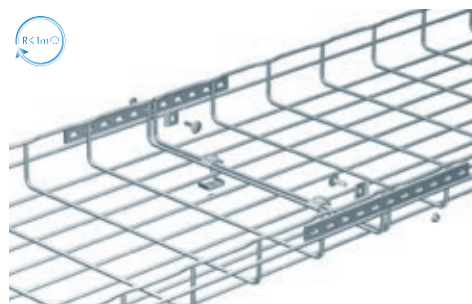

Keuzetabel koppelingen Cablofil

■ Snelkoppelplaat EDRN

EDRN		EZ	CM558241
		EZ+	CM558242
		ZnNi	CM558246
		301L	CM558244
Sleutel EDR		GS EZ	CM558260

Snelkoppelplaat zonder schroeven.

■ Rechte koppelplaat ED 275

Lichte belasting
1x BTRCC M6 x 20 + CE 25

Zware belasting
3x BTRCC M6 x 20 + CE 25

■ Koppelingskits CE 25 - CE 30

KITASSTR CE 25+CE 30+BTRCC		GS EZ	CM558081
		ZnMg	CM350424
KITASSTV CE 25VS+CE 30ES		GS EZ	CM558071
		ZnMg	CM350427
KITINOX CE 25VS+CE 30+EEC6		316L	CM558954