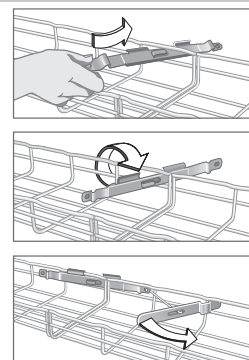

Keuzetabel koppelingen Cablofil

■ Snelkoppelplaat EDRN

EDRN		EZ	CM558241
		EZ+	CM558242
		ZnNi	CM558246
		301L	CM558244
Sleutel EDR		GS EZ	CM558260

Snelkoppelplaat zonder schroeven.

■ Rechte koppelplaat ED 275