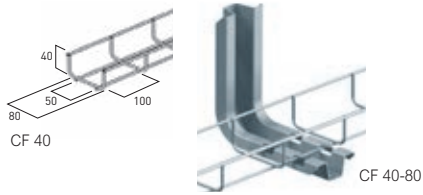

CF 40-80 en G-MINI draadgoten

Réf		CF 40-80
EZ	GC	Voor vals plafond met beperkte hoogte Eenvoudige bevestiging van kabels en verlichting
CM430080	CM430083	
CF 40-80		

Gewicht
KG/m
0,54

TXF35 en CFG draadgoten

Réf		TXF35
EZ	GC	CM755001 CM755003
GS		
CM755100 CM755103	CP35 deksel TXF 35	

Poids
KG/m
0,53

0,41

1 : **304L** en **316L** op aanvraag

Réf		G-MINI
EZ	316L	Past zich aan aan alle obstakels Bochten en aanpassingen eenvoudig te realiseren door het weg knippen van 2 draden met kniptang
CM430111	CM430114	
G-MINI		

Poids
KG/m
0,13

Réf		CFG
EZ	GC	CM003221 CM003223
CM003231 CM003233	CM003241 CM003243	
CFG 50/100		

Breedte (mm)	Gewicht KG/m
100	0,95
150	1,11
200	1,46