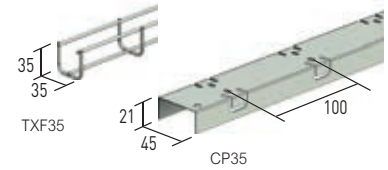

CF 40-80 en G-MINI draadgoten

Réf		CF 40-80
EZ	GC	Voor vals plafond met beperkte hoogte Eenvoudige bevestiging van kabels en verlichting
CM430080	CM430083	
CF 40-80		

Gewicht
KG/m
0,54

TXF35 en CFG draadgoten

Réf		TXF35
EZ	GC	CM755001 CM755003
GS		
CM755100 CM755103	CP35 deksel TXF 35	

Poids
KG/m
0,53

0,41

1 : **304L** en **316L** op aanvraag

Réf		G-MINI
EZ	316L	Past zich aan aan alle obstakels Bochten en aanpassingen eenvoudig te realiseren door het weg knippen van 2 draden met kniptang
CM430111	CM430114	
G-MINI		

Poids
KG/m
0,13

Réf		CFG
EZ	GC	CM003221 CM003223
CM003231 CM003233	CM003241 CM003243	
CFG 50/100		

Breedte (mm)	Gewicht KG/m
100	0,95
150	1,11
200	1,46