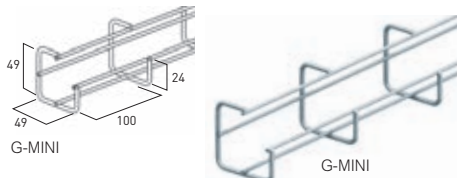

CF 40-80 en G-MINI draadgoten

Réf		CF 40-80
EZ	GC	Voor vals plafond met beperkte hoogte Eenvoudige bevestiging van kabels en verlichting
CM430080	CM430083	
CF 40-80		

Gewicht
KG/m
0,54

TXF35 en CFG draadgoten

Réf		TXF35
EZ	GC	CM755001 CM755003
GS		
CM755100 CM755103	CP35 deksel TXF 35	

Poids
KG/m
0,53

0,41

1 : **304L** en **316L** op aanvraag

Réf		G-MINI
EZ	316L	Past zich aan aan alle obstakels Bochten en aanpassingen eenvoudig te realiseren door het weg knippen van 2 draden met kniptang
CM430111	CM430114	
G-MINI		