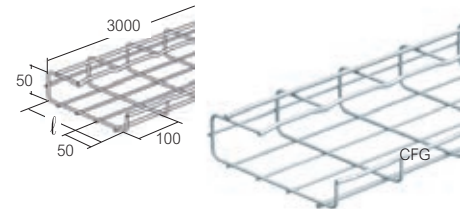

CF 40-80 en G-MINI draadgoten

Réf		CF 40-80
EZ	GC	Voor vals plafond met beperkte hoogte Eenvoudige bevestiging van kabels en verlichting
CM430080	CM430083	
CF 40-80		

Gewicht
KG/m
0,54

TXF35 en CFG draadgoten

Réf		TXF35
EZ	GC	CM755001 CM755003
GS		
CM755100 CM755103	CP35 deksel TXF 35	

Poids
KG/m
0,53

0,41

1 : **304L** en **316L** op aanvraag

Réf		G-MINI
EZ	316L	Past zich aan aan alle obstakels Bochten en aanpassingen eenvoudig te realiseren door het weg knippen van 2 draden met kniptang
CM430111	CM430114	
G-MINI		

Poids
KG/m
0,13

Réf		CFG
EZ	GC	CM003221 CM003223
CM003231 CM003233	CM003241 CM003243	
CFG 50/100		

Breedte (mm)	Gewicht KG/m
100	0,95
150	1,11
200	1,46