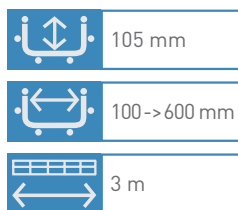

CFC 50, CF 150 draadgoten

HDF 105 draadgoten

Technische gegevens: www.ecatalog.be
Voldoet aan norm IEC/EN61537

Réf.			CFC 50
GC	304L	316L	
CM004063	CM004068	CM004064	CFC 50
CM004073	CM004078	CM004074	CFC 100
CM004093	CM004098	CM004094	CFC 200
CM004103	CM004108	CM004104	CFC 300
CM004203	CM004208	CM004204	CFC 400

Breedte (mm)	Gewicht KG/m
50	1,30
100	1,40
200	1,80
300	2,20
400	2,40

Réf.		HDF 105
EZ	GC	
CM450621	CM450623	HDF 105/100
CM450631	CM450633	HDF 105/150
CM450641	CM450643	HDF 105/200
CM450661	CM450663	HDF 105/300
CM450681	CM450683	HDF 105/400
CM450701	CM450703	HDF 105/500
CM450721	CM450723	HDF 105/600

Breedte (mm)	Gewicht KG/m
100	2,48
150	2,59
200	2,70
300	3,83
400	4,57
500	4,88
600	5,69

Réf.		HDF 105 RVS
316L		
CM450624		HDF 105/100
CM450634		HDF 105/150
CM450644		HDF 105/200
CM450664		HDF 105/300
CM450684		HDF 105/400
CM450704		HDF 105/500
CM450724		HDF 105/600

Breedte (mm)	Gewicht KG/m
200	3,10
300	3,50
400	3,90
500	4,40

Snelkoppeling **blz. 868**

Toebereiden **blz. 871**