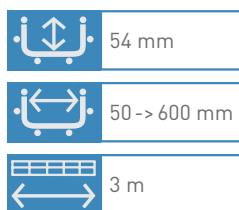

CF 54 draadgoten

FCFA 54 draadgoten met voorgemonteerde koppelingen

Technische gegevens: www.ecatalog.be
Voldoet aan norm IEC/EN61537

Ref. CF 54 standaard

Ref.	EZ	EZ+	Breedte (mm)	Gewicht KG/m
CM000061	CM000062	CF 54/50	50	0,63
CM000071	CM000072	CF 54/100	100	0,78
CM000081	CM000082	CF 54/150	150	1,04
CM000091	CM000092	CF 54/200	200	1,36
CM000101	CM000102	CF 54/300	300	2,04
CM000201	CM000202	CF 54/400	400	3,05
CM000301	CM000302	CF 54/500	500	3,47
CM000401	CM000402	CF 54/600	600	3,90

Ref. CF 54 standaard

Ref.	GC	ZnAl	Breedte (mm)	Gewicht KG/m
CM000063	CM000066	CF 54/50	50	0,63
CM000073	CM000076	CF 54/100	100	0,78
CM000083	CM000086	CF 54/150	150	1,04
CM000093	CM000096	CF 54/200	200	1,36
CM000103	CM000106	CF 54/300	300	2,04
CM000203	CM000206	CF 54/400	400	3,05
CM000303	CM000306	CF 54/500	500	3,47
CM000403	CM000406	CF 54/600	600	3,90

Ref. CF 54 RVS

Ref.	304L	316L	Breedte (mm)	Gewicht KG/m
CM000068	CM000064	CF 54/50	50	0,63
CM000078	CM000074	CF 54/100	100	0,78
CM000088	CM000084	CF 54/150	150	1,04
CM000098	CM000094	CF 54/200	200	1,36
CM000108	CM000104	CF 54/300	300	2,04
CM000208	CM000204	CF 54/400	400	3,05
CM000308	CM000304	CF 54/500	500	3,47
CM000408	CM000404	CF 54/600	600	3,90

Ref. FCFA 54 met voorgemonteerde koppelingen

Ref.	EZ	Breedte (mm)	Gewicht KG/m
Vanaf breedte 50 mm inclusief bodemkoppeling			
CM082061	FC 54/50	50	0,64
CM082071	FC 54/100	100	0,78
CM082081	FC 54/150	150	1,05
CM082091	FC 54/200	200	1,37
CM082101	FC 54/300	300	2,3
CM082201	FC 54/400	400	2,96
CM082301	FC 54/500	500	3,5
CM082401	FC 54/600	600	3,78