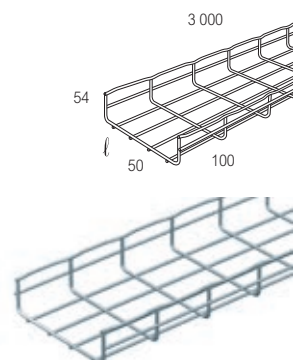

CF 54 draadgoten

FCFA 54 draadgoten met voorgemonteerde koppelingen

Technische gegevens: www.ecatalog.be
Voldoet aan norm IEC/EN61537

Ref. CF 54 standaard

Ref.	EZ	EZ+	Breedte (mm)	Gewicht KG/m
CM000061	CM000062	CF 54/50	50	0,63
CM000071	CM000072	CF 54/100	100	0,78
CM000081	CM000082	CF 54/150	150	1,04
CM000091	CM000092	CF 54/200	200	1,36
CM000101	CM000102	CF 54/300	300	2,04
CM000201	CM000202	CF 54/400	400	3,05
CM000301	CM000302	CF 54/500	500	3,47
CM000401	CM000402	CF 54/600	600	3,90

Ref. CF 54 standaard

Ref.	GC	ZnAl	Breedte (mm)	Gewicht KG/m
CM000063	CM000066	CF 54/50	50	0,63
CM000073	CM000076	CF 54/100	100	0,78
CM000083	CM000086	CF 54/150	150	1,04
CM000093	CM000096	CF 54/200	200	1,36
CM000103	CM000106	CF 54/300	300	2,04
CM000203	CM000206	CF 54/400	400	3,05
CM000303	CM000306	CF 54/500	500	3,47
CM000403	CM000406	CF 54/600	600	3,90

Ref. CF 54 RVS

Ref.	304L	316L	Breedte (mm)	Gewicht KG/m
CM000068	CM000064	CF 54/50	50	0,63
CM000078	CM000074	CF 54/100	100	0,78
CM000088	CM000084	CF 54/150	150	1,04
CM000098	CM000094	CF 54/200	200	1,36
CM000108	CM000104	CF 54/300	300	2,04
CM000208	CM000204	CF 54/400	400	3,05
CM000308	CM000304	CF 54/500	500	3,47
CM000408	CM000404	CF 54/600	600	3,90

Ref. FCFA 54 met voorgemonteerde koppelingen

Ref.	EZ	Breedte (mm)	Gewicht KG/m
Vanaf breedte 50 mm inclusief bodemkoppeling			
CM082061	FC 54/50	50	0,64
CM082071	FC 54/100	100	0,78
CM082081	FC 54/150	150	1,05
CM082091	FC 54/200	200	1,37
CM082101	FC 54/300	300	2,3
CM082201	FC 54/400	400	2,96
CM082301	FC 54/500	500	3,5
CM082401	FC 54/600	600	3,78