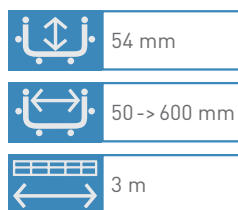

CF 54 draadgoten

FCFA 54 draadgoten met voorgemonteerde koppelingen

Technische gegevens: www.ecatalog.be
Voldoet aan norm IEC/EN61537

Ref. CF 54 standaard

Ref.	EZ	EZ+	Breedte (mm)	Gewicht KG/m
CM000061	CM000062	CF 54/50	50	0,63
CM000071	CM000072	CF 54/100	100	0,78
CM000081	CM000082	CF 54/150	150	1,04
CM000091	CM000092	CF 54/200	200	1,36
CM000101	CM000102	CF 54/300	300	2,04
CM000201	CM000202	CF 54/400	400	3,05
CM000301	CM000302	CF 54/500	500	3,47
CM000401	CM000402	CF 54/600	600	3,90

Ref. CF 54 standaard

Ref.	GC	ZnAl	Breedte (mm)	Gewicht KG/m
CM000063	CM000066	CF 54/50	50	0,63
CM000073	CM000076	CF 54/100	100	0,78
CM000083	CM000086	CF 54/150	150	1,04
CM000093	CM000096	CF 54/200	200	1,36
CM000103	CM000106	CF 54/300	300	2,04
CM000203	CM000206	CF 54/400	400	3,05
CM000303	CM000306	CF 54/500	500	3,47
CM000403	CM000406	CF 54/600	600	3,90

Ref. CF 54 RVS

Ref.	304L	316L	Breedte (mm)	Gewicht KG/m
CM000068	CM000064	CF 54/50	50	0,63
CM000078	CM000074	CF 54/100	100	0,78
CM000088	CM000084	CF 54/150	150	1,04
CM000098	CM000094	CF 54/200	200	1,36
CM000108	CM000104	CF 54/300	300	2,04
CM000208	CM000204	CF 54/400	400	3,05
CM000308	CM000304	CF 54/500	500	3,47
CM000408	CM000404	CF 54/600	600	3,90

Ref. FCFA 54 met voorgemonteerde koppelingen

Ref.	EZ	Breedte (mm)	Gewicht KG/m
Vanaf breedte 50 mm inclusief bodemkoppeling			
CM082061	FC 54/50	50	0,64
CM082071	FC 54/100	100	0,78
CM082081	FC 54/150	150	1,05
CM082091	FC 54/200	200	1,37
CM082101	FC 54/300	300	2,3
CM082201	FC 54/400	400	2,96
CM082301	FC 54/500	500	3,5
CM082401	FC 54/600	600	3,78