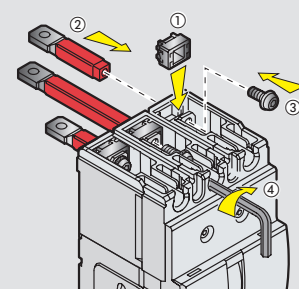

DPX³ 160 magneto-thermisch uittrekbare versie en toebehoren

DPX³ 160 aansluiting

421040

421027

421036

Ref.	Uittrekbare versie
	Een uittrekbare versie van een DPX ³ is een vaste DPX ³ uitgerust met een basis
	Basissen
421040	Basissen met voor- of achteraansluitingen
421041	Voor DPX ³ 3P
	Voor DPX ³ 4P met of zonder differentieel
	Connectoren voor hulpstukken
421044	Connectorblok
	Aansluittoebehoren
	Koosklemmen
	Meegeleverd bij DPX ³ 160
	Voor soepele Cu kabel 1 x 70 mm ² of stijve kabel 1 x 95 mm ² en staven of kabelschoenen 14 mm
421093	Set van 3 klemmen
421094	Set van 4 klemmen
	Koosklemmen grote capaciteit
	Voor soepele Cu/Al kabel 1 x 120 mm ² of stijve kabel 1 x 150 mm ² en staven of kabelschoenen 18 mm
421026	Set van 3 klemmen
421027	Set van 4 klemmen
	Scheidingsschotten
421070	Set van 36 isolatieschotten
	Schroefklemmen voor kabelschoenen (19,5 x 6,5 x 6,5 mm)
421028	Set van 3 klemmen
421029	Set van 4 klemmen
	Verbreeders stroomopwaarts
	Voor staven of kabelschoenen
421032	Voor DPX ³ 3P
421033	Voor DPX ³ 4P
	Achteraansluitingen
	Stangen met oriënteerbare afgeknotte aansluitingen
421036	Set van 3 achteraansluitingen
421037	Set van 4 achteraansluitingen
	Verloodbare klemafschermingen
	Vooraansluiting
421054	Voor DPX ³ 3P
421055	Voor DPX ³ 4P
	Achteraansluiting
421050	Voor DPX ³ 3P
421051	Voor DPX ³ 4P
	Adapters voor montage op rail
421071	Voor montage van DPX ³ op rail of op vaste plaat
421073	Voor DPX ³ 160 zonder laterale motorbediening
	Voor DPX ³ 160 met differentieel zonder laterale motorbediening
421068	Voor alle uitvoeringen van DPX ³ 160 met laterale motorbediening
421076	Installatiekit voor achteraansluiting in een niet-XL ³ behuizing

■ Aansluiting

Directe aansluiting

Soepele	1,5 → 70 mm ²
of	
Stijve	1,5 → 95 mm ²

Verbreeders

Achteraansluitingen

Verloodbare klemafschermingen