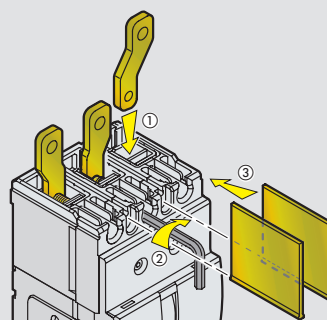

DPX³ 160 magneto-thermisch uittrekbare versie en toebehoren

DPX³ 160 aansluiting

421040

421027

421036

Ref.	Uittrekbare versie
	Een uittrekbare versie van een DPX ³ is een vaste DPX ³ uitgerust met een basis
	Basissen
421040	Basissen met voor- of achteraansluitingen
421041	Voor DPX ³ 3P
	Voor DPX ³ 4P met of zonder differentieel
	Connectoren voor hulpstukken
421044	Connectorblok
	Aansluittoebehoren
	Koosklemmen
	Meegeleverd bij DPX ³ 160
	Voor soepele Cu kabel 1 x 70 mm ² of stijve kabel 1 x 95 mm ² en staven of kabelschoenen 14 mm
421093	Set van 3 klemmen
421094	Set van 4 klemmen
	Koosklemmen grote capaciteit
	Voor soepele Cu/Al kabel 1 x 120 mm ² of stijve kabel 1 x 150 mm ² en staven of kabelschoenen 18 mm
421026	Set van 3 klemmen
421027	Set van 4 klemmen
	Scheidingsschotten
421070	Set van 36 isolatieschotten
	Schroefklemmen voor kabelschoenen (19,5 x 6,5 x 6,5 mm)
421028	Set van 3 klemmen
421029	Set van 4 klemmen
	Verbreeders stroomopwaarts
	Voor staven of kabelschoenen
421032	Voor DPX ³ 3P
421033	Voor DPX ³ 4P
	Achteraansluitingen
	Stangen met oriënteerbare afgeknotte aansluitingen
421036	Set van 3 achteraansluitingen
421037	Set van 4 achteraansluitingen
	Verloodbare klemafschermingen
	Vooraansluiting
421054	Voor DPX ³ 3P
421055	Voor DPX ³ 4P
	Achteraansluiting
421050	Voor DPX ³ 3P
421051	Voor DPX ³ 4P
	Adapters voor montage op rail
421071	Voor montage van DPX ³ op rail of op vaste plaat
421073	Voor DPX ³ 160 zonder laterale motorbediening
	Voor DPX ³ 160 met differentieel zonder laterale motorbediening
421068	Voor alle uitvoeringen van DPX ³ 160 met laterale motorbediening
421076	Installatiekit voor achteraansluiting in een niet-XL ³ behuizing

■ Aansluiting

Directe aansluiting

Soepele	1,5 → 70 mm ²
of	
Stijve	1,5 → 95 mm ²

Verbreeders

Achteraansluitingen

Verloodbare klemafschermingen