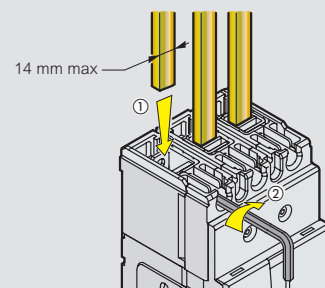

DPX³ 160 magneto-thermisch uittrekbare versie en toebehoren

DPX³ 160 aansluiting

421040

421027

421036

Ref.	Uittrekbare versie
	Een uittrekbare versie van een DPX ³ is een vaste DPX ³ uitgerust met een basis
	Basissen
421040	Basissen met voor- of achteraansluitingen
421041	Voor DPX ³ 3P
	Voor DPX ³ 4P met of zonder differentieel
	Connectoren voor hulpstukken
421044	Connectorblok
	Aansluittoebehoren
	Koosklemmen
	Meegeleverd bij DPX ³ 160
	Voor soepele Cu kabel 1 x 70 mm ² of stijve kabel 1 x 95 mm ² en staven of kabelschoenen 14 mm
421093	Set van 3 klemmen
421094	Set van 4 klemmen
	Koosklemmen grote capaciteit
	Voor soepele Cu/Al kabel 1 x 120 mm ² of stijve kabel 1 x 150 mm ² en staven of kabelschoenen 18 mm
421026	Set van 3 klemmen
421027	Set van 4 klemmen
	Scheidingsschotten
421070	Set van 36 isolatieschotten
	Schroefklemmen voor kabelschoenen (19,5 x 6,5 x 6,5 mm)
421028	Set van 3 klemmen
421029	Set van 4 klemmen
	Verbreeders stroomopwaarts
	Voor staven of kabelschoenen
421032	Voor DPX ³ 3P
421033	Voor DPX ³ 4P
	Achteraansluitingen
	Stangen met oriënteerbare afgeknotte aansluitingen
421036	Set van 3 achteraansluitingen
421037	Set van 4 achteraansluitingen
	Verloodbare klemafschermingen
	Vooraansluiting
421054	Voor DPX ³ 3P
421055	Voor DPX ³ 4P
	Achteraansluiting
421050	Voor DPX ³ 3P
421051	Voor DPX ³ 4P
	Adapters voor montage op rail
421071	Voor montage van DPX ³ op rail of op vaste plaat
421073	Voor DPX ³ 160 zonder laterale motorbediening
	Voor DPX ³ 160 met differentieel zonder laterale motorbediening
421068	Voor alle uitvoeringen van DPX ³ 160 met laterale motorbediening
421076	Installatiekit voor achteraansluiting in een niet-XL ³ behuizing

■ Aansluiting

Directe aansluiting

Soepele	1,5 → 70 mm ²
of	
Stijve	1,5 → 95 mm ²

Verbreeders

Achteraansluitingen

Verloodbare klemafschermingen