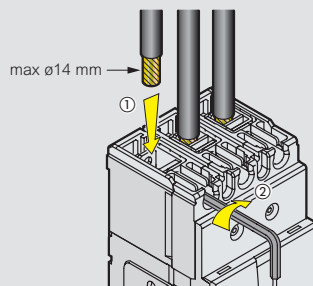

DPX³ 160 magneto-thermisch uittrekbare versie en toebehoren

DPX³ 160 aansluiting

421040

421027

421036

Ref.	Uittrekbare versie
	Een uittrekbare versie van een DPX ³ is een vaste DPX ³ uitgerust met een basis
	Basissen
421040	Basissen met voor- of achteraansluitingen
421041	Voor DPX ³ 3P
	Voor DPX ³ 4P met of zonder differentieel
	Connectoren voor hulpstukken
421044	Connectorblok
	Aansluittoebehoren
	Koosklemmen
	Meegeleverd bij DPX ³ 160
	Voor soepele Cu kabel 1 x 70 mm ² of stijve kabel 1 x 95 mm ² en staven of kabelschoenen 14 mm
421093	Set van 3 klemmen
421094	Set van 4 klemmen
	Koosklemmen grote capaciteit
	Voor soepele Cu/Al kabel 1 x 120 mm ² of stijve kabel 1 x 150 mm ² en staven of kabelschoenen 18 mm
421026	Set van 3 klemmen
421027	Set van 4 klemmen
	Scheidingsschotten
421070	Set van 36 isolatieschotten
	Schroefklemmen voor kabelschoenen (19,5 x 6,5 x 6,5 mm)
421028	Set van 3 klemmen
421029	Set van 4 klemmen
	Verbreeders stroomopwaarts
	Voor staven of kabelschoenen
421032	Voor DPX ³ 3P
421033	Voor DPX ³ 4P
	Achteraansluitingen
	Stangen met oriënteerbare afgeknotte aansluitingen
421036	Set van 3 achteraansluitingen
421037	Set van 4 achteraansluitingen
	Verloodbare klemafschermingen
	Vooraansluiting
421054	Voor DPX ³ 3P
421055	Voor DPX ³ 4P
	Achteraansluiting
421050	Voor DPX ³ 3P
421051	Voor DPX ³ 4P
	Adapters voor montage op rail
421071	Voor montage van DPX ³ op rail of op vaste plaat
421073	Voor DPX ³ 160 zonder laterale motorbediening
	Voor DPX ³ 160 met differentieel zonder laterale motorbediening
421068	Voor alle uitvoeringen van DPX ³ 160 met laterale motorbediening
421076	Installatiekit voor achteraansluiting in een niet-XL ³ behuizing

■ Aansluiting

Directe aansluiting

Soepele	1,5 → 70 mm ²
of	
Stijve	1,5 → 95 mm ²

Verbreeders

Achteraansluitingen

Verloodbare klemafschermingen