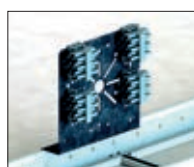

Eindschot	Voor P31+ breedte
VG481659	VG483659	100
VG481660	VG483660	150
VG481661	VG483661	200
VG481662	VG483662	300
VG481663	VG483663	400
VG481664	VG483664	500
VG480737	VG482737	600

Ref.	Verloop-/eindschot
VG481009	Ook te gebruiken als eindschot voor breedte 400, 500 en 600 mm Bevestigen met 4x M6 x 10 mm

	Montageplaat
	Met kabeldoorvoer en geschikt voor plaatsing van aftakdozen (Plexo lasdozen). Voorzien van perforatie t.b.v. horizontaal buigen

VG481155	-	Snelmontageplaat Schroefloos vast te klemmen in geperforeerde kabelgoot
VG350155	VG350156	Montageplaat universeel Te bevestigen met 2x M6 x 10 mm
8235200	8265200	Montageplaat groot Te bevestigen met 2x M6 x 10 mm

8235600	Buishouder
	Buishouder voor kabelgoot Te bevestigen met 1x M6 x 10 mm

VG350158	Montageplaat Mosaic (4 modules)
	Inbouwdoo 4 modules (ref. PB504N) Toepasbaar op VG350158 Ter bescherming van Mosaic WCD Te bevestigen met 2x M6 x 10 mm Voor Mosaic WCO of DATA, 4 modules

VG350159 VG350179	Montageplaat Wago (steekverbinding)
	Te bevestigen met 2x M6 x 10 mm Montageplaat WAGO meervoudig Montageplaat WAGO enkelvoudig

Kunststof CM350547 CM350548	P31+ Plexo adapterkit
	Adapterkit + Plexo doos 80 x 80 mm Adapterkit + Plexo doos 105 x 105 mm

VG350159
(Voor Wago connectoren)