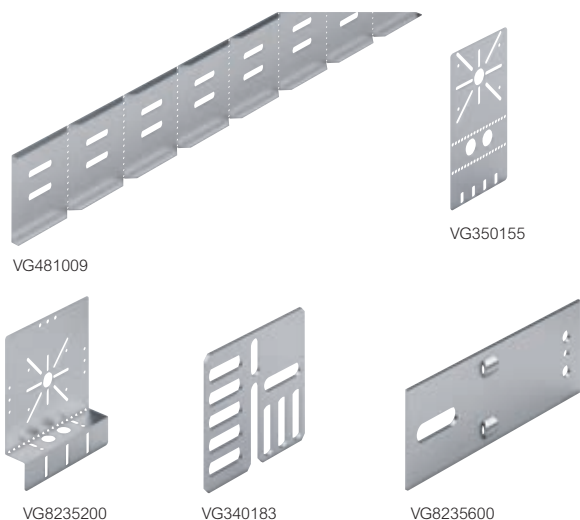

Toebehoren hoogte 100 mm

Technische gegevens: www.ecatalog.be
Voldoet aan norm IEC/EN61537

Toebehoren hoogte 100 mm

Technische gegevens: www.ecatalog.be
Voldoet aan norm IEC/EN61537

Ref.		Scheidingschot
VG481657	VG483657	Bevestiging met 5x M6 x 10 mm

Kunststof CM522354	Afschermprofiel
	Breedte 5 m Vinyl zwart Voor afscherming van scherpe zaagranden

Kunststof VG481162	Beschermkap
	Beschermkap en verbinder scheidingschot Voor scheidingschot Toepasbaar voor hoogte 60 en 100 mm

	Eindschot	Voor P31+ breedte
VG481659	VG483659	100
VG481660	VG483660	150
VG481661	VG483661	200
VG481662	VG483662	300
VG481663	VG483663	400
VG481664	VG483664	500
VG480737	VG482737	600

Ref.	Verloop-/eindschot
VG481009	Ook te gebruiken als eindschot voor breedte 400, 500 en 600 mm Bevestigen met 4x M6 x 10 mm

	Montageplaat
	Met kabeldoorvoer en geschikt voor plaatsing van aftakdozen (Plexo lasdozen). Voorzien van perforatie t.b.v. horizontaal buigen

VG481155	-	Snelmontageplaat Schroefloos vast te klemmen in geperforeerde kabelgoot
VG350155	VG350156	Montageplaat universeel Te bevestigen met 2x M6 x 10 mm
8235200	8265200	Montageplaat groot Te bevestigen met 2x M6 x 10 mm