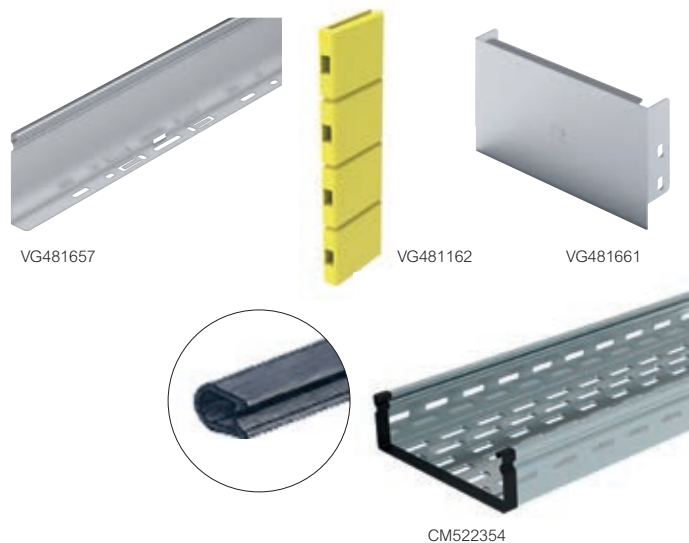

Toebehoren hoogte 100 mm

Technische gegevens: www.ecatalog.be
Voldoet aan norm IEC/EN61537

Toebehoren hoogte 100 mm

Technische gegevens: www.ecatalog.be
Voldoet aan norm IEC/EN61537

Ref.		Scheidingschot
VG481657	VG483657	Bevestiging met 5x M6 x 10 mm

Kunststof CM522354	Afschermprofiel
	Breedte 5 m Vinyl zwart Voor afscherming van scherpe zaagranden

Kunststof VG481162	Beschermkap
	Beschermkap en verbinder scheidingschot Voor scheidingschot Toepasbaar voor hoogte 60 en 100 mm

	Eindschot	Voor P31+ breedte
VG481659	VG483659	100
VG481660	VG483660	150
VG481661	VG483661	200
VG481662	VG483662	300
VG481663	VG483663	400
VG481664	VG483664	500
VG480737	VG482737	600

Ref.	Verloop-/eindschot
VG481009	Ook te gebruiken als eindschot voor breedte 400, 500 en 600 mm Bevestigen met 4x M6 x 10 mm

	Montageplaat
	Met kabeldoorvoer en geschikt voor plaatsing van aftakdozen (Plexo lasdozen). Voorzien van perforatie t.b.v. horizontaal buigen

VG481155	-	Snelmontageplaat Schroefloos vast te klemmen in geperforeerde kabelgoot
VG350155	VG350156	Montageplaat universeel Te bevestigen met 2x M6 x 10 mm
8235200	8265200	Montageplaat groot Te bevestigen met 2x M6 x 10 mm