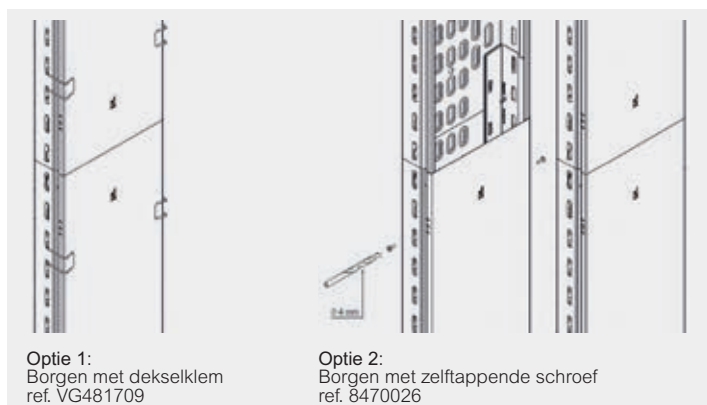

Borgen van deksels bij verticale plaatsing

Optie 1:
Borgen met dekselklem
ref. VG481709

Optie 2:
Borgen met zelftappende schroef
ref. 8470026