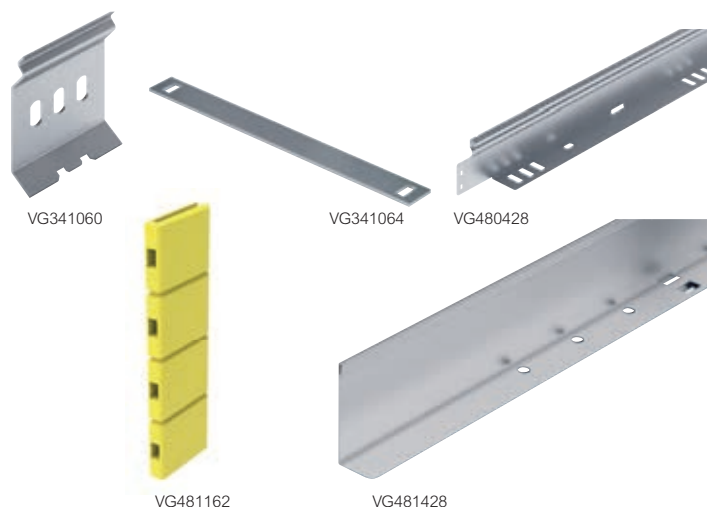

## Scheidingschot hoogte 60 mm

## Toebehoren hoogte 60 mm

Technische gegevens: [www.ecataleg.be](http://www.ecataleg.be)  
Voldoet aan norm IEC/EN61537

Technische gegevens: [www.ecataleg.be](http://www.ecataleg.be)  
Voldoet aan norm IEC/EN61537

Ref.	Scheidingschot - inklikbaar
VG481428	Voor geperforeerde kabelgoot (behalve type MBR)
VG481429	Scheidingschot auto 1 m
	Scheidingschot auto 3 m

Ref.	Universele scheidingschot L (schroef)
8231201	Voor geperforeerde of blinde kabelgoten
VG483428	Blinde kabelgoot bevestigen met bevestigingsstrips + clips
	Geperforeerde kabelgoot bevestigen met 5x M6 x 10 mm
	Scheidingschot
	Lengte 3 m

HORizontaal	VERTICAAL
2x strips, 4x borgclip	4x strips, 8x borgclip

Ref.	Borgclip voor bevestigingsstrip
VG341060	Snelbevestiging van bevestigingsstrip voor verticaal gemonteerde kabelgoot, blind of type MBR
	Borgclip