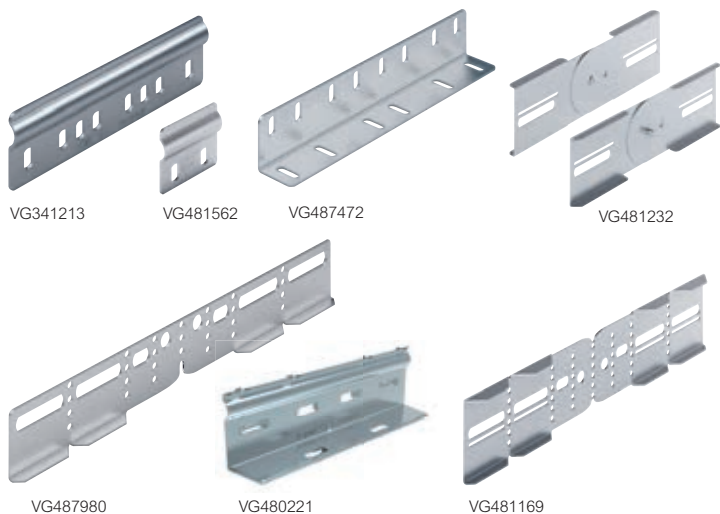

## Koppelstukken

hoogte 60 mm

## Bodemversterker en deksels

hoogte 60 mm

Technische gegevens: [www.ecatalog.be](http://www.ecatalog.be)  
 Voldoet aan norm IEC/EN61537  
 Belastinggrafieken blz. 827

Technische gegevens: [www.ecatalog.be](http://www.ecatalog.be)  
 Voldoet aan norm IEC/EN61537  
 Belastinggrafieken blz. 827

Ref.	Traditionele koppelingen	
VG480221		
	<b>Klikkoppelingen</b> Klikkoppelplaat Eclic voor P31+ ST geperforeerd	
	<b>Schroefkoppelingen</b> Geleverd zonder bevestigingsmateriaal Bevestigen met 4x M6 x 10 mm	
VG341213	VG343213	Koppelplaat EP: (intern) voor kabelgoten
VG341562	VG343562	Koppelplaat EA: voor hulpstukken met hulpstukken (2x M6 x 10 mm)
VG487472	VG487473	Koppelplaat EXTC: (extern) voor kabelgoten P31+ ZW (4x M6 x 10 mm)

Ref.	Instelbare koppeling EV	
VG481232		
VG483232		VG486232
	Instelbaar van 0° tot 90° Bij gebruik koppelstuk alleen de zijwanden van de goot inknijpen en de bodem verbuigen Bevestigen met 2 x M6 x 10 Per koppelstuk ref. VG349252	