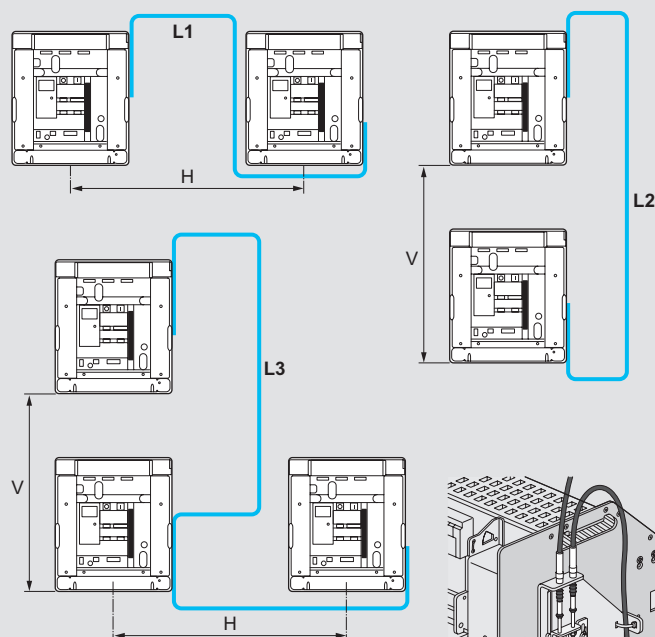

Ref.		Uitrustingen voor net/noodomschakelaar
		De onderlinge vergrendeling van de apparaten gebeurt door middel van kabels en laat de realisatie toe van net/noodomschakelaars bij 2 of 3 apparaten (zie pagina hiernaast)
		Mechanismen voor onderlinge vergrendeling Worden op de zijde van de apparaten of de basissen gemonteerd
028864		Voor DMX ³ 3P/4P - Formaat 1
028865		Voor DMX ³ 3P/4P - Formaat 2
028866		Voor DMX ³ 3P/4P - Formaat 3
		Kabels voor onderlinge vergrendeling
028918		Lengte 1,50 m
028920		Lengte 2,6 m
028921		Lengte 3 m
028922		Lengte 3,6 m
028923		Lengte 4 m
028924		Lengte 4,6 m
028925		Lengte 5,6 m

DMX³

aansluiting en vergrendelingskabels

Aansluiting

DMX³ vaste uitvoering

DMX³ uitrijdbare versie

Keuze van de vergrendelingskabels

Berekening van de kabellengte:
 $L1 = 1430 + H$
 $L2 = 1570 + V$
 $L3 = 1430 + V + H$

Montage van het mechanisme van vergrendelingskabels