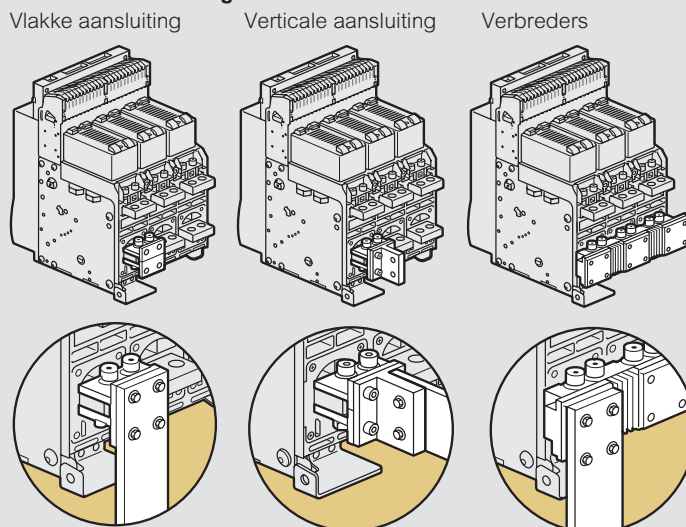

DMX³

aansluiting en vergrendelingskabels

Aansluiting

DMX³ vaste uitvoering