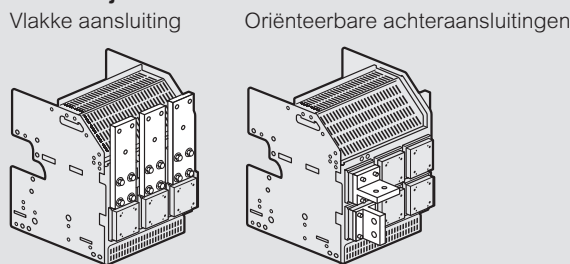

Ref.		Uitrustingen voor net/noodomschakelaar
		De onderlinge vergrendeling van de apparaten gebeurt door middel van kabels en laat de realisatie toe van net/noodomschakelaars bij 2 of 3 apparaten (zie pagina hiernaast)
		Mechanismen voor onderlinge vergrendeling Worden op de zijde van de apparaten of de basissen gemonteerd
028864		Voor DMX ³ 3P/4P - Formaat 1
028865		Voor DMX ³ 3P/4P - Formaat 2
028866		Voor DMX ³ 3P/4P - Formaat 3
		Kabels voor onderlinge vergrendeling
028918		Lengte 1,50 m
028920		Lengte 2,6 m
028921		Lengte 3 m
028922		Lengte 3,6 m
028923		Lengte 4 m
028924		Lengte 4,6 m
028925		Lengte 5,6 m

DMX³

aansluiting en vergrendelingskabels

Aansluiting

DMX³ vaste uitvoering

DMX³ uitrijdbare versie

Keuze van de vergrendelingskabels

Berekening van de kabellengte:
 $L1 = 1430 + H$
 $L2 = 1570 + V$
 $L3 = 1430 + V + H$

Montage van het mechanisme van vergrendelingskabels