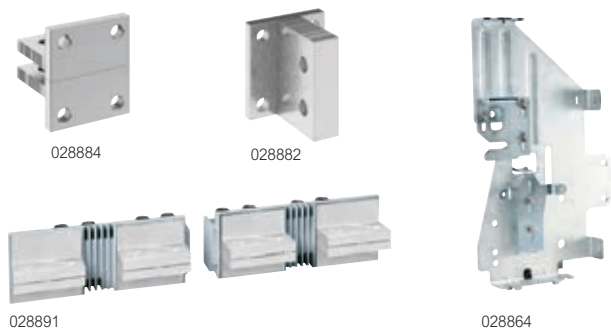

DMX³ 2500/4000/6300

uitrustingen en toebehoren (vervolg)

Afmetingen zie www.ecatalog.be

Ref.		Aansluitingskits
3P	4P	Set van 3 aansluitingen voor 3P Set van 4 aansluitingen voor 4P
028884	028885	Voor DMX³ formaat 1 vaste versie Achteraansluitingen voor vlakke aansluiting; worden op de geïntegreerde horizontale achteraansluitingen bevestigd
028882	028883	Achteraansluitingen voor verticale aansluiting; worden op de achteraansluitingen bevestigd ref. 028884/85
028896	028897	Voor DMX³ formaat 1 uitrijdbare versie Oriënteerbare achteraansluitingen voor verticale of horizontale aansluiting Worden op de aansluitingsvlakken van de basis bevestigd
028892	028893	Voor DMX³ formaat 2 en 3 vaste versie Achteraansluitingen voor vlakke aansluiting; worden op de geïntegreerde horizontale achteraansluitingen bevestigd Kits verdubbelen voor maat 3
028894	028895	Voor DMX³ formaat 2 en 3 vaste en uitrijdbare versie Oriënteerbare achteraansluitingen voor verticale of horizontale aansluiting Te monteren op de achteraansluitingen ref. 028892/93 voor DMX ³ vaste versie of rechtstreeks op de aansluitingsvlakken van de basis voor de DMX ³ uitrijdbare versie Kits verdubbelen voor maat 3

Ref.		Verbreeders voor DMX ³ 2500 formaat 1 vaste versie
3P	4P	Asafstand 116,5 mm (3P) of 106 mm (4P)
028886	028887	Voor vlakke aansluiting
028888	028889	Voor verticale aansluiting
028890	028891	Voor horizontale aansluiting
028898	028899	Scheidingsschotten voor DMX ³ vaste versie
028818	028819	Scheidingsschotten voor DMX ³ uitrijdbare versie