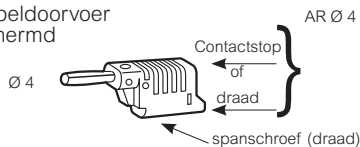

Ref.	Speciale contactdozen
050670 •	Contactdoos 2P+A + 2 x RJ 45 met overspanningsbeveiliging Voor beveiliging van elektrische apparatuur en telefoonlijn tegen overspanning ten gevolge van bv. blikseminslag. Met statusverklikker Ingang/uitgang RJ 45/RJ 11 ADSL compatible Uc: 200 V, Uoc: 2 kV en Up: 600 V Geleverd met snoer RJ 11 van 1,5 m
050676	LED nachtlampje LED nachtlampje met automatisch schemering LED met hoge lichtsterkte Fiche 2P 10 A 2 verschillende modi voor het nachtlampje: - automatisch: ontsteking volgens omgevingslicht en mogelijkheid om de lichtsterkte van de LED in te stellen (bij lang indrukken) - manueel: ontsteking van het nachtlampje en mogelijkheid om de lichtsterkte van de LED in te stellen (bij lang indrukken) Kleine afmetingen met perfecte integratie in een stopcontact ○ Wit ● Zwart
050677	LED zaknachtlampje met batterij 2 LEDs met hoge lichtsterkte Autonomie van batterij: 1h30 min 2 soorten LED: "koud" of "warm" licht Verstelbaar licht Zaklampmode: maximale lichtintensiteit, "koude" kleur Kleine hartafstand met perfecte integratie in een stopcontact ○ Wit
050678	LED waaklamp met schemerschakelaar met detector 230 V Met schemeringssensor voor automatische verlichting overeenkomstig de helderheid LED technologie Geleverd met 4 kleurenetiketten en 1 personaliseerbaar etiket

• Aangepaste verpakking voor verkoop in de winkel