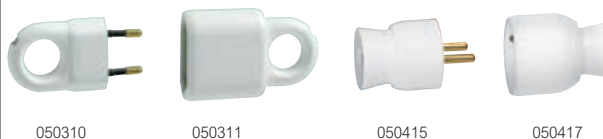

# De contactstoppen en koppelcontactstoppen

Met de contactstoppen en koppelcontactstoppen van kunststof of rubber, kunt u uw uitrustingen in alle veiligheid aansluiten en tijd winnen, dankzij de vernieuwingen.

- De stekkers die gemakkelijk uittrekbaar zijn: met dit nieuwe uitreksysteem kunt u een hefboombeweging uitvoeren

- De stekkers met kabeloriëntatie: De kabel is 360° richtbaar met de mogelijkheid om de kabel in de gewenste positie vast te zetten

## Kunststof contactstoppen en koppelcontactstoppen 2P en 2P+T

Ref.	Product Description	Image
050175 050176	<b>Contactstoppen 2P+A - 16 A - gemakkelijke loskoppeling</b> Systeem verhindert het loskomen van contactdozen dankzij de lostrekhendel Kabel max. 3 x 1,5 mm <sup>2</sup> - kabelklem met schroeven Zijdelingse uitgang Voor zowel standaard als Belgisch randaard ○ Wit ● Zwart	
050172 050173	<b>Contactstoppen 2P+A - 16 A - met oriëntatie van de kabel</b> Kabel max. 3 x 1,5 mm <sup>2</sup> - kabelklem met schroeven Laat toe om de kabel 360° te draaien ○ Wit ● Zwart	
050415 050416 050417	<b>Contactstoppen en koppelcontactstoppen 2P+A - 16 A</b> Kabel max. 3 x 1,5 mm <sup>2</sup> - kabelklem met schroeven ○ Contactstop met rechte uitgang - Wit ○ Contactstop met zijdelingse uitgang - Wit ○ Koppelcontactstop - Wit	
050424 050425 050420 050421 050428 050429	<b>Contactstoppen en koppelcontactstoppen met ring - 2P+A - 16 A</b> Kabel max. 3 x 2,5 mm <sup>2</sup> - kabelklem met schroeven ● Contactstop - Grijs ● Koppelcontactstop - Grijs ○ Contactstop - Wit ○ Koppelcontactstop - Wit ● Contactstop - Zwart ● Koppelcontactstop - Zwart	
050310 050311 050309	<b>Contactstoppen en koppelcontactstoppen 2P - 2,5 A</b> Met trekoog. Platte kabel max. 2 x 0,75 mm <sup>2</sup> ○ Contactstop - Wit ○ Koppelcontactstop - Wit ● Contactstop - Zwart	