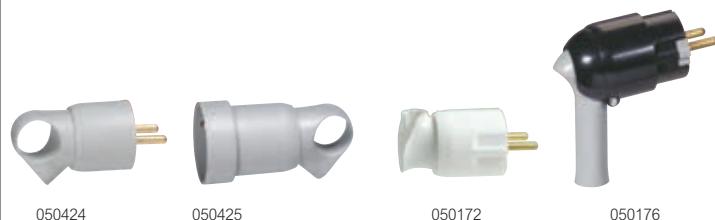

# De contactstoppen en koppelcontactstoppen

Met de contactstoppen en koppelcontactstoppen van kunststof of rubber, kunt u uw uitrustingen in alle veiligheid aansluiten en tijd winnen, dankzij de vernieuwingen.

- De stekkers die gemakkelijk uittrekbaar zijn: met dit nieuwe uitreksysteem kunt u een hefboombeweging uitvoeren

- De stekkers met kabeloriëntatie: De kabel is 360° richtbaar met de mogelijkheid om de kabel in de gewenste positie vast te zetten

## Kunststof contactstoppen en koppelcontactstoppen 2P en 2P+T

Ref.	Product Description	Image
050175 050176	<b>Contactstoppen 2P+A - 16 A - gemakkelijke loskoppeling</b> Systeem verhindert het loskomen van contactdozen dankzij de lostrekhendel Kabel max. 3 x 1,5 mm <sup>2</sup> - kabelklem met schroeven Zijdelingse uitgang Voor zowel standaard als Belgisch randaard ○ Wit ● Zwart	
050172 050173	<b>Contactstoppen 2P+A - 16 A - met oriëntatie van de kabel</b> Kabel max. 3 x 1,5 mm <sup>2</sup> - kabelklem met schroeven Laat toe om de kabel 360° te draaien ○ Wit ● Zwart	
050415 050416 050417	<b>Contactstoppen en koppelcontactstoppen 2P+A - 16 A</b> Kabel max. 3 x 1,5 mm <sup>2</sup> - kabelklem met schroeven ○ Contactstop met rechte uitgang - Wit ○ Contactstop met zijdelingse uitgang - Wit ○ Koppelcontactstop - Wit	
050424 050425 050420 050421 050428 050429	<b>Contactstoppen en koppelcontactstoppen met ring - 2P+A - 16 A</b> Kabel max. 3 x 2,5 mm <sup>2</sup> - kabelklem met schroeven ● Contactstop - Grijs ● Koppelcontactstop - Grijs ○ Contactstop - Wit ○ Koppelcontactstop - Wit ● Contactstop - Zwart ● Koppelcontactstop - Zwart	
050310 050311 050309	<b>Contactstoppen en koppelcontactstoppen 2P - 2,5 A</b> Met trekoog. Platte kabel max. 2 x 0,75 mm <sup>2</sup> ○ Contactstop - Wit ○ Koppelcontactstop - Wit ● Contactstop - Zwart	