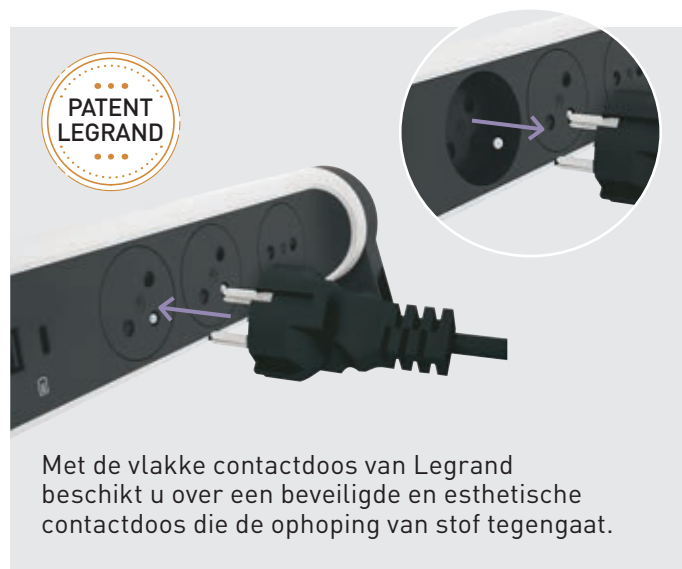

Kabelbanden, buisklemmen en clipsotubes

031900

031963

031362

Ref.	Kabelbanden met steunstuk
Grijs 031900 031902	Bevestiging met schroef, plug Ø 7 mm, spoed 150 of met nagelpistool SPIT type PULSA 700 E Courant gebruik Instelbaar voor buizen van 5/8" tot 1 1/4" (IEC 16 tot 32) of kabels Ø 15 tot 30 mm Voor gebruik binnenshuis (polyamide) - grijs Voor gebruik buitenshuis (polyamide) - zwart
Zwart 031963 031964	Industrieel gebruik Slagbestendig en bestand tegen hoge temperaturen (- 25 °C, + 70 °C) Voor buis Ø van 5/8" tot 1" (IEC 16 tot 25) Voor buis Ø van 1" tot 1 1/2" (IEC 25 tot 40)

	Toebehoren voor kabelbanden met steunstuk
	Schroefpluggen Kop met schroefdraad Ø 7 mm, spoed 150 Boring Ø 8 mm Voor kabelbanden met steunstuk en Clipsotube
031882 031957	Grijs Zwart

	Buisklemmen	Ø min.	Ø max.
Grijs	Polyamide. Bevestiging van buizen door opklikken Onderling verbindbaar, ongeacht de Ø van de buis Uitstekende greep in alle posities (bv.: plafond) Bevestiging:		
	• met schroeven		
	• met metalen schroefbeugel of plug Ø 7 mm spoed 150		
	• met lijm		
	• op rail		
031360	Voor buis van 5/8" (IEC 16)	15	16
031361	Voor buis van 3/4" (IEC 20)	18,4	20,6
031362	Voor buis van 1" (IEC 25)	22,3	25
031363	Voor buis van 1 1/4" (IEC 32)	28,3	32
031882	Schroefplug voor buisklemmen		

CONTACTDOOS

De meervoudige contactdoos die nog een stap verder gaat...

Een uniek en ingenieus cilindrisch design voor meer comfort. Dankzij het draaiende blok kunt u de contactdozen naar wens richting geven.

Met de vlakke contactdoos van Legrand beschikt u over een beveiligde en esthetische contactdoos die de ophoping van stof tegengaat.

U kunt de meervoudige contactdoos horizontaal of verticaal naar wens bevestigen met schroeven of bundelbanden.