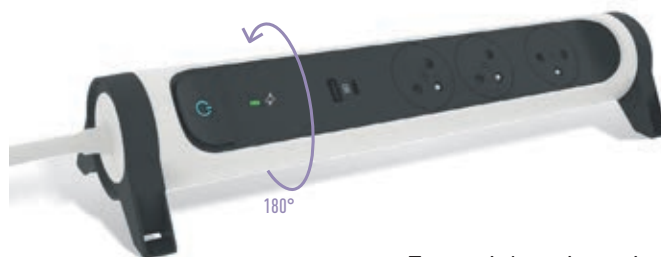

Kabelbanden, buisklemmen en clipsotubes

031900

031963

031362

Ref.	Kabelbanden met steunstuk
Grijs 031900 031902	Bevestiging met schroef, plug Ø 7 mm, spoed 150 of met nagelpistool SPIT type PULSA 700 E Courant gebruik Instelbaar voor buizen van 5/8" tot 1 1/4" (IEC 16 tot 32) of kabels Ø 15 tot 30 mm Voor gebruik binnenshuis (polyamide) - grijs Voor gebruik buitenshuis (polyamide) - zwart
Zwart 031963 031964	Industrieel gebruik Slagbestendig en bestand tegen hoge temperaturen (- 25 °C, + 70 °C) Voor buis Ø van 5/8" tot 1" (IEC 16 tot 25) Voor buis Ø van 1" tot 1 1/2" (IEC 25 tot 40)

	Toebehoren voor kabelbanden met steunstuk
	Schroefpluggen Kop met schroefdraad Ø 7 mm, spoed 150 Boring Ø 8 mm Voor kabelbanden met steunstuk en Clipsotube
031882 031957	Grijs Zwart

	Buisklemmen	Ø min.	Ø max.
Grijs	Polyamide. Bevestiging van buizen door opklikken Onderling verbindbaar, ongeacht de Ø van de buis Uitstekende greep in alle posities (bv.: plafond) Bevestiging:		
	• met schroeven		
	• met metalen schroefbeugel of plug Ø 7 mm spoed 150		
	• met lijm		
	• op rail		
031360	Voor buis van 5/8" (IEC 16)	15	16
031361	Voor buis van 3/4" (IEC 20)	18,4	20,6
031362	Voor buis van 1" (IEC 25)	22,3	25
031363	Voor buis van 1 1/4" (IEC 32)	28,3	32
031882	Schroefplug voor buisklemmen		

CONTACTDOOS

De meervoudige contactdoos die nog een stap verder gaat...

Een uniek en ingenieus cilindrisch design voor meer comfort. Dankzij het draaiende blok kunt u de contactdozen naar wens richting geven.

Met de vlakke contactdoos van Legrand beschikt u over een beveiligde en esthetische contactdoos die de ophoping van stof tegengaat.

U kunt de meervoudige contactdoos horizontaal of verticaal naar wens bevestigen met schroeven of bundelbanden.